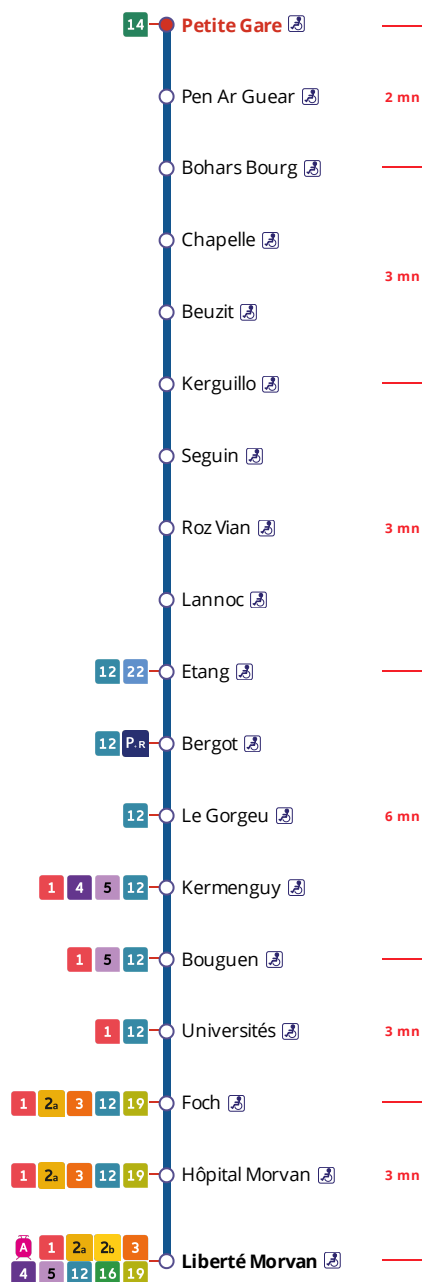

Arrêt : Petite Gare

Lundi au vendredi - Monday to Friday - A Lun da Wener

| 5h | 6h | 7h | 8h | 9h | 10h | 11h | 12h | 13h | 14h | 15h | 16h | 17h | 18h | 19h | 20h | 21h | 22h | 23h | 0h |
|----|----|----|----|----|-----|-----|-----|-----|-----|-----|-----|-----|-----|-----|-----|-----|-----|-----|----|
| 49 | 22 | 03 | 03 | 37 | 03 | 03 | 03 | 04 | 03 | 03 | 01 | 12 | 01 | 06 | 00 | 00 | 30a | | |
| | 51 | 16 | 19 | | 33 | 33 | 38 | 34 | 33 | 38 | 35 | 28 | 19 | 30 | 30 | 30 | | | |
| | | 28 | 37 | | | | | | | | 55 | 45 | 34 | | | | | | |
| | | 46 | 55 | | | | | | | | | | 48 | | | | | | |

Samedi - Saturday - Sadorn

| 5h | 6h | 7h | 8h | 9h | 10h | 11h | 12h | 13h | 14h | 15h | 16h | 17h | 18h | 19h | 20h | 21h | 22h | 23h | 0h |
|----|----|----|----|----|-----|-----|-----|-----|-----|-----|-----|-----|-----|-----|-----|-----|-----|-----|----|
| 49 | 51 | 54 | 24 | 24 | 24 | 24 | 24 | 23 | 23 | 23 | 23 | 24 | 24 | 30 | 00 | 00 | 30 | | |
| | | | 54 | 54 | 54 | 54 | 53 | 53 | 53 | 53 | 53 | 54 | 54 | | 30 | 30 | | | |

Dimanche et jours fériés - Sunday and Bank Holidays - Sul ha deizioù-gouel

| 5h | 6h | 7h | 8h | 9h | 10h | 11h | 12h | 13h | 14h | 15h | 16h | 17h | 18h | 19h | 20h | 21h | 22h | 23h | 0h |
|----|----|----|----|----|-----|-----|-----|-----|-----|-----|-----|-----|-----|-----|-----|-----|-----|-----|----|
| | | | 30 | 30 | 30 | 30 | 29 | 29 | 29 | 29 | 29 | 29 | 29 | 30 | 30 | 30 | 30a | | |

- . Réservation à faire au plus tard 1 heure avant le départ choisi.
- . Réservation individuelle, hors groupes constitués.

Tous les titres de transport Bibus sont acceptés.

CONTACTEZ-NOUS

BOUTIQUE BIBUS
33, avenue Clemenceau
29200 Brest