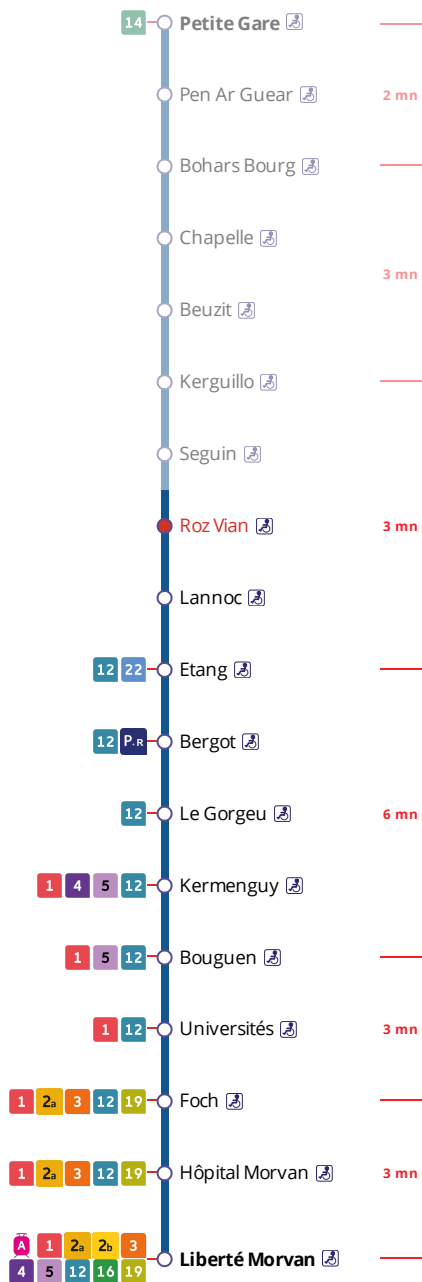

Arrêt : Roz Vian

Lundi au vendredi - Monday to Friday - A Lun da Wener

5h	6h	7h	8h	9h	10h	11h	12h	13h	14h	15h	16h	17h	18h	19h	20h	21h	22h	23h	0h
55	28	11	11	03	11	11	11	12	11	11	09	03	09	12	06	06	36a		
	57	24	27	45	41	41	46	42	41	46	43	20	27	36	36	36			
		36	45									36	41						
		54										53	55						

Samedi - Saturday - Sadorn

5h	6h	7h	8h	9h	10h	11h	12h	13h	14h	15h	16h	17h	18h	19h	20h	21h	22h	23h	0h
55	57		00	00	00	00	00	29	29	29	29	30	00	00	06	06	36		
			30	30	30	30	30	59	59	59	59		30	36	36	36			
							59												

- . Réservation à faire au plus tard 1 heure avant le départ choisi.
- . Réservation individuelle, hors groupes constitués.

Tous les titres de transport Bibus sont acceptés.

CONTACTEZ-NOUS

BOUTIQUE BIBUS
33, avenue Clemenceau
29200 Brest