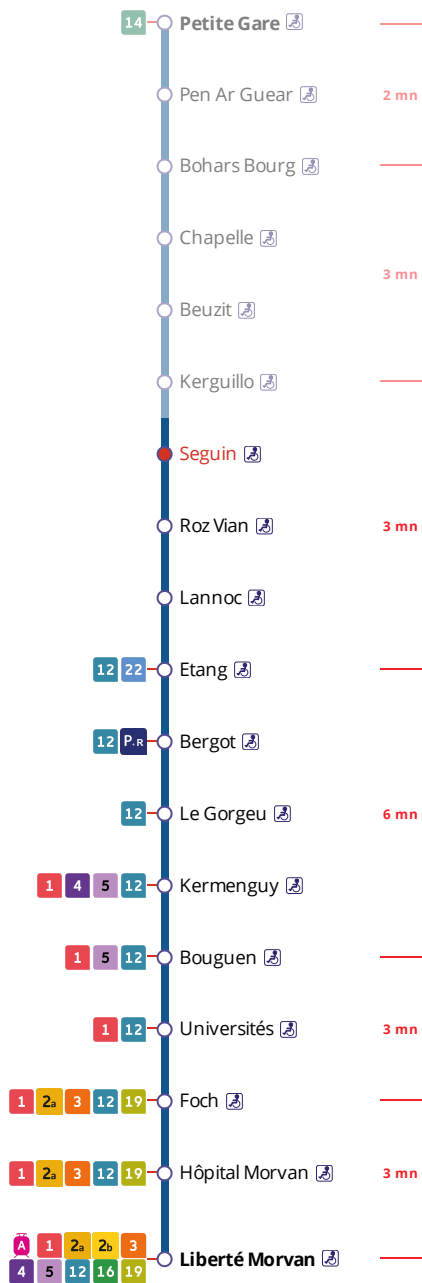

# Arrêt : Seguin

## Lundi au vendredi - Monday to Friday - A Lun da Wener

5h	6h	7h	8h	9h	10h	11h	12h	13h	14h	15h	16h	17h	18h	19h	20h	21h	22h	23h	0h
55	28	10	10	02	10	10	10	11	10	10	08	02	08	12	06	06	36a		
	57	23	26	44	40	40	45	41	40	45	42	19	26	36	36	36			
		35	44									35	40						
		53										52	54						

## Samedi - Saturday - Sadorn

5h	6h	7h	8h	9h	10h	11h	12h	13h	14h	15h	16h	17h	18h	19h	20h	21h	22h	23h	0h
55	57		00	00	00	00	00	29	29	29	29	30	00	00	06	06	36		
			30	30	30	30	30	59	59	59	59		30	36	36	36			
							59												

## Points de vente Bibus les plus proches

Relais B Bar Tabac Presse Le Café In - Bohars