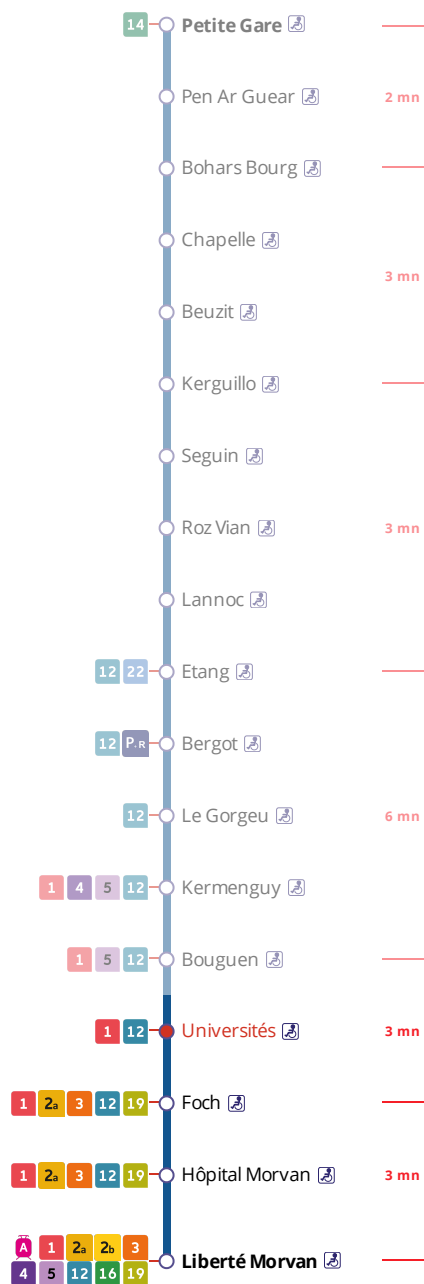

Arrêt : Universités

Lundi au vendredi - Monday to Friday - A Lun da Wener

5h	6h	7h	8h	9h	10h	11h	12h	13h	14h	15h	16h	17h	18h	19h	20h	21h	22h	23h	0h
	03	06	04	13	21	21	21	22	21	21	19	14	04	05	15	14	44a		
	36	21	21	55	51	51	56	52	51	56	54	31	20	21	45	44			
		34	37									47	37	45					
		46	55										51						

Samedi - Saturday - Sadorn

5h	6h	7h	8h	9h	10h	11h	12h	13h	14h	15h	16h	17h	18h	19h	20h	21h	22h	23h	0h
	03	05	09	09	09	09	09	08	08	08	08	08	09	09	15	14	44		
			39	39	39	39	39	38	38	38	38	39	39	45	45	44			

Points de vente Bibus les plus proches

Relais B Tabac Le Langevin - Brest
Relais B Le Korner Mag Presse de Kérinou - Brest
Relais B Super U - Brest

Commentaires

Transport à la demande

Le service de transport à la demande est assuré uniquement sur réservation préalable au 02 98 34 42 22* :

- * Prix d'un appel local depuis un poste fixe
- de 7h30 à 19h00 du lundi au vendredi
- de 9h00 à 17h00 le samedi.

- . Réservation à faire au plus tard 1 heure avant le départ choisi.
- . Réservation individuelle, hors groupes constitués.