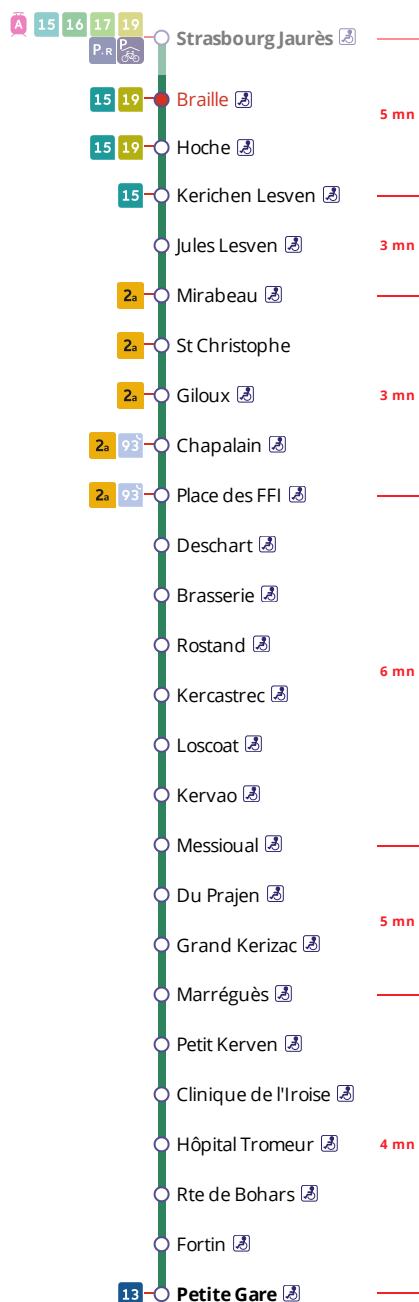

Arrêt : Braille

Du lundi au vendredi en période scolaire

Monday to Friday (school period) - A Lun da Wener (amzer-skol)

5h	6h	7h	8h	9h	10h	11h	12h	13h	14h	15h	16h	17h	18h	19h	20h	21h
	32	00	11	10	03	03	07	05	04	04	08	06	12	07	07	
		22	26	33	33	33	34	34	34	27	21	24	37	37	37	
		41	41							46	36	36				
		56	56								51	50				

Du lundi au vendredi en vacances scolaires

Monday to Friday (school holidays) - A Lun da Wener (vakañsoù-skol)

5h	6h	7h	8h	9h	10h	11h	12h	13h	14h	15h	16h	17h	18h	19h	20h	21h
	32	02	29	29	01	01	01	01	01	01	01	02	05	07	07	
		32	59		31	31	31	31	31	31	31	35	37	37	37	
		59														

Samedi - Saturday - Sadorn

5h	6h	7h	8h	9h	10h	11h	12h	13h	14h	15h	16h	17h	18h	19h	20h	21h
	32	32	29	29	01	01	01	01	01	01	01	02	05	07	07	
			59		31	31	31	31	31	31	31	35	37	37	37	

Dimanche et jours fériés - Sunday and Bank Holidays - Sul ha deizioù-gouel

Points de vente Bibus les plus proches

Distributeur automatique de titres
station Place de Strasbourg - Brest
Relais B Tabac - Presse - Loto - Brest
Relais B Bar Tabac Presse Le Bacchus - Brest

CONTACTEZ-NOUS