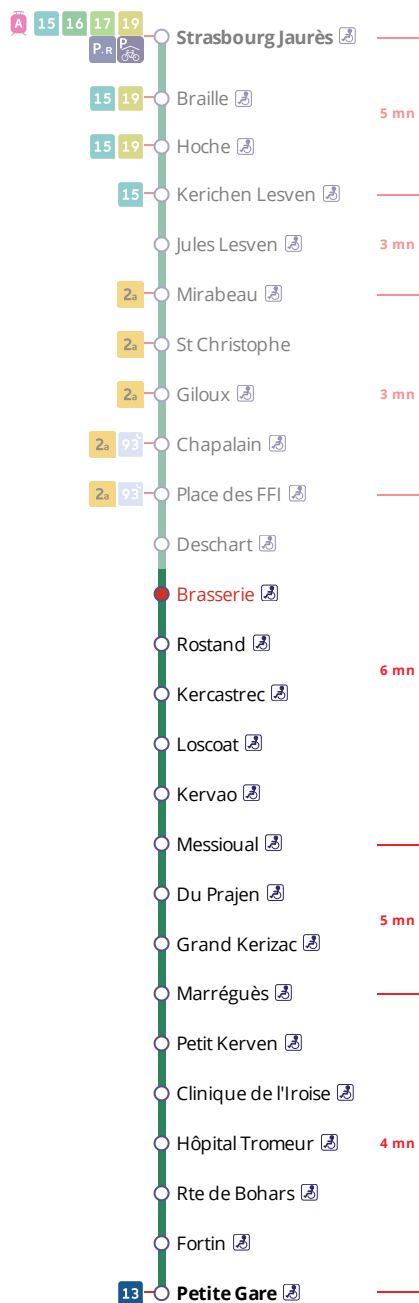

Arrêt : Brasserie

Du lundi au vendredi en période scolaire

Monday to Friday (school period) - A Lun da Wener (amzer-skol)

5h	6h	7h	8h	9h	10h	11h	12h	13h	14h	15h	16h	17h	18h	19h	20h	21h
	42	11	07	07	14	14	18	16	15	15	19	02	01	18	17	
		33	22	21	44	44	45	45	45	38	32	17	23	47	47	
		52	37	44						57	47	35	48			
			52									47				

Du lundi au vendredi en vacances scolaires

Monday to Friday (school holidays) - A Lun da Wener (vakañsoù-skol)

5h	6h	7h	8h	9h	10h	11h	12h	13h	14h	15h	16h	17h	18h	19h	20h	21h
	42	12	09	10	12	12	12	12	12	12	12	13	16	17	17	
		42	40	40	42	42	42	42	42	42	42	46	48	47	47	

Samedi - Saturday - Sadorn

5h	6h	7h	8h	9h	10h	11h	12h	13h	14h	15h	16h	17h	18h	19h	20h	21h
	42	42	40	10	12	12	12	12	12	12	12	13	16	17	17	
				40	42	42	42	42	42	42	42	46	48	47	47	

Dimanche et jours fériés - Sunday and Bank Holidays - Sul ha deizioù-gouel