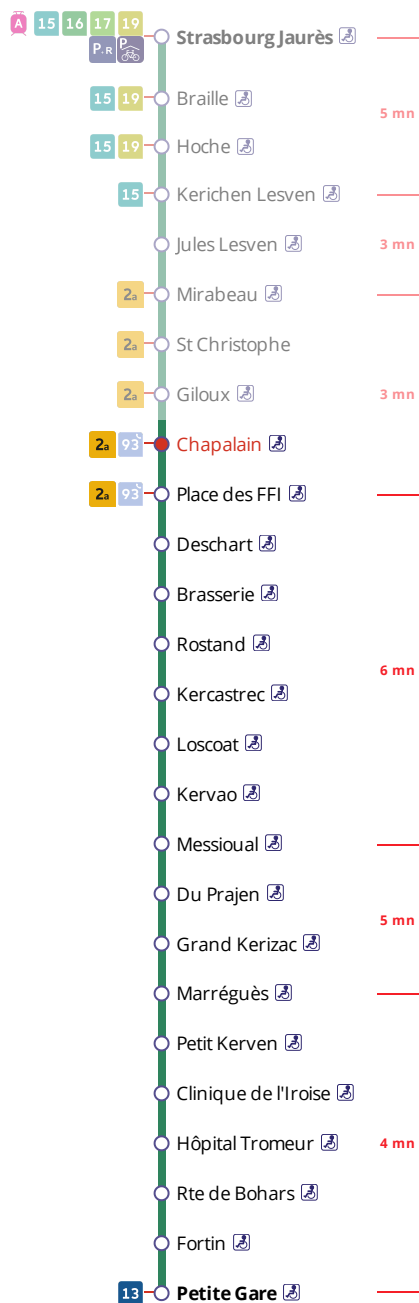

## Arrêt : Chapalain

## Monday to Friday (school period) - A Lun da Wener (amzer-skol)

5h	6h	7h	8h	9h	10h	11h	12h	13h	14h	15h	16h	17h	18h	19h	20h	21h
	40	09	05	05	12	12	16	14	13	13	17	00	21	16	15	
		31	20	19	42	42	43	43	43	36	30	15	46	45	45	
		50	35	42						55	45	33				
			50									45				
												59				

## Samedi - Saturday - Sadorn

5h	6h	7h	8h	9h	10h	11h	12h	13h	14h	15h	16h	17h	18h	19h	20h	21h
	40	40	38	08	10	10	10	10	10	10	10	11	14	15	15	
				38	40	40	40	40	40	40	40	44	46	45	45	