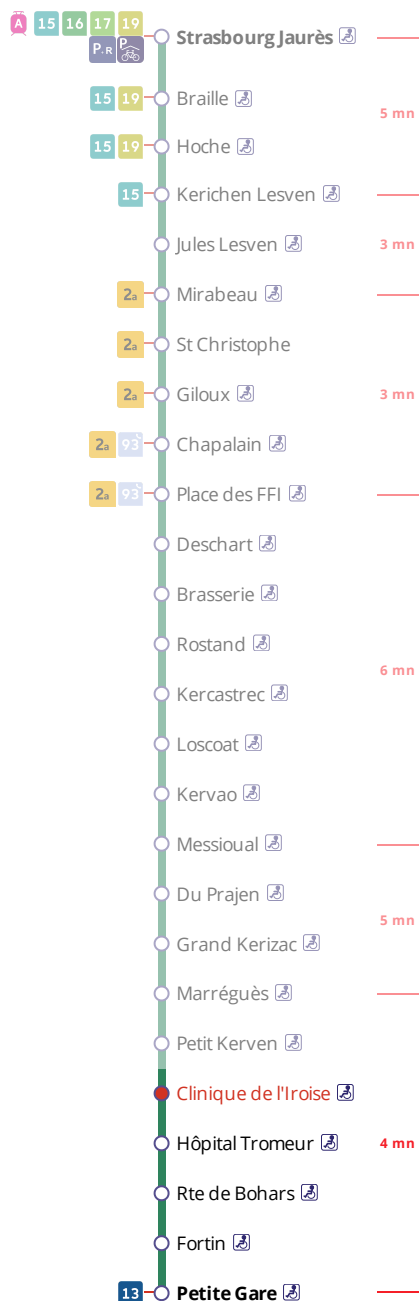

## Arrêt : Clinique de l'Iroise

## Samedi - Saturday - Sadorn

5h	6h	7h	8h	9h	10h	11h	12h	13h	14h	15h	16h	17h	18h	19h	20h	21h
	53	53	51	21	23	23	23	23	23	23	23	24	27	28	28	
				51	53	53	53	53	53	53	53	57	59	58	58	