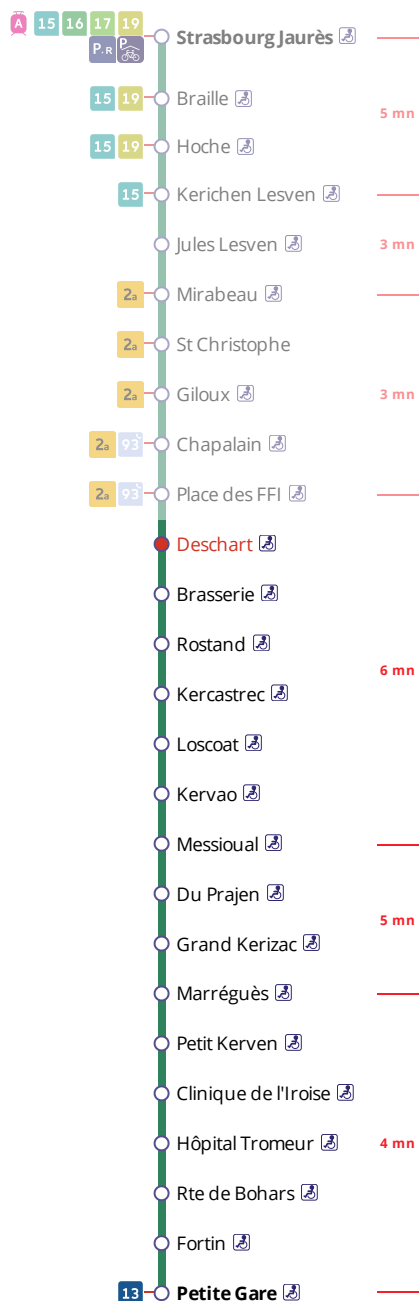

## Arrêt : Deschart

## Monday to Friday (school period) - A Lun da Wener (amzer-skol)

5h	6h	7h	8h	9h	10h	11h	12h	13h	14h	15h	16h	17h	18h	19h	20h	21h
	42	10	07	06	13	13	17	15	14	14	18	02	01	17	17	
		32	22	20	43	43	44	44	44	37	31	17	22	47	47	
		51	37	43						56	47	35	47			
			52									47				

## Samedi - Saturday - Sadorn

5h	6h	7h	8h	9h	10h	11h	12h	13h	14h	15h	16h	17h	18h	19h	20h	21h
	42	42	39	09	11	11	11	11	11	11	11	12	15	17	17	
				39	41	41	41	41	41	41	41	45	47	47	47	