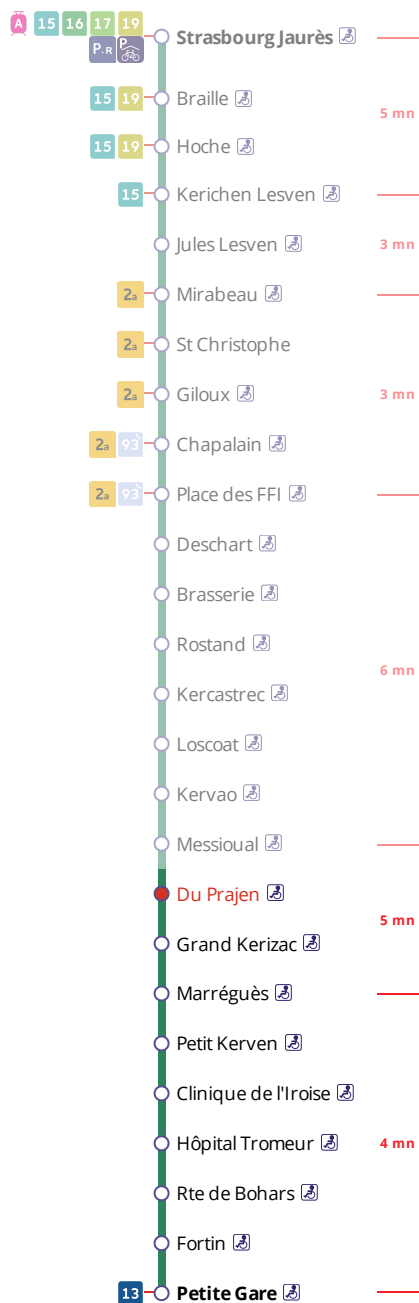

Arrêt : Du Prajen

Du lundi au vendredi en période scolaire

Monday to Friday (school period) - A Lun da Wener (amzer-skol)

5h	6h	7h	8h	9h	10h	11h	12h	13h	14h	15h	16h	17h	18h	19h	20h	21h
	49	19	00	01	21	21	25	23	22	22	05	11	10	25	24	
		41	16	14	51	51	52	52	52	46	27	26	30	54	54	
			31	28							40	44	55			
			46	51							56	56				

Du lundi au vendredi en vacances scolaires

Monday to Friday (school holidays) - A Lun da Wener (vakañsoù-skol)

5h	6h	7h	8h	9h	10h	11h	12h	13h	14h	15h	16h	17h	18h	19h	20h	21h
	49	19	16	17	19	19	19	19	19	19	19	20	23	24	24	
		49	47	47	49	49	49	49	49	49	49	53	55	54	54	

Samedi - Saturday - Sadorn

5h	6h	7h	8h	9h	10h	11h	12h	13h	14h	15h	16h	17h	18h	19h	20h	21h
	49	49	47	17	19	19	19	19	19	19	19	20	23	24	24	
				47	49	49	49	49	49	49	49	53	55	54	54	

Dimanche et jours fériés - Sunday and Bank Holidays - Sul ha deizioù-gouel

Points de vente Bibus les plus proches

- Relais B Bar Tabac Presse Le Café In - Bohars
- Relais B Bar Tabac Presse Le Score - Brest
- Relais B Bar Tabac Presse Le Stella - Brest

CONTACTEZ-NOUS

BOUTIQUE BIBUS
33, avenue Clemenceau
29200 Brest