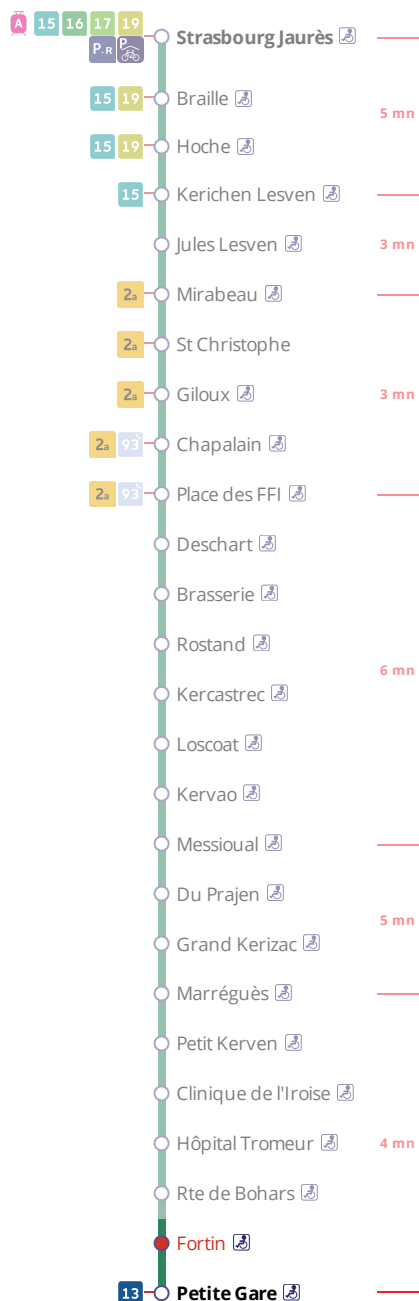

Arrêt : Fortin

Du lundi au vendredi en période scolaire

Monday to Friday (school period) - A Lun da Wener (amzer-skol)

5h	6h	7h	8h	9h	10h	11h	12h	13h	14h	15h	16h	17h	18h	19h	20h	21h
	54	25	06	07	27	27	31	29	28	28	11	02	02	01	29	
		47	22	20	57	57	58	58	58	52	33	17	16	31	59	
			37	34							46	32	36	59		
			52	57								50				

Du lundi au vendredi en vacances scolaires

Monday to Friday (school holidays) - A Lun da Wener (vakañsoù-skol)

5h	6h	7h	8h	9h	10h	11h	12h	13h	14h	15h	16h	17h	18h	19h	20h	21h
	54	24	21	22	24	24	24	24	24	24	24	25	28	00	29	
		54	52	52	54	54	54	54	54	54	54	58		29	59	
														59		

Samedi - Saturday - Sadorn

5h	6h	7h	8h	9h	10h	11h	12h	13h	14h	15h	16h	17h	18h	19h	20h	21h
	54	54	52	22	24	24	24	24	24	24	24	25	28	00	29	
				52	54	54	54	54	54	54	54	58		29	59	
														59		

Dimanche et jours fériés - Sunday and Bank Holidays - Sul ha deizioù-gouel