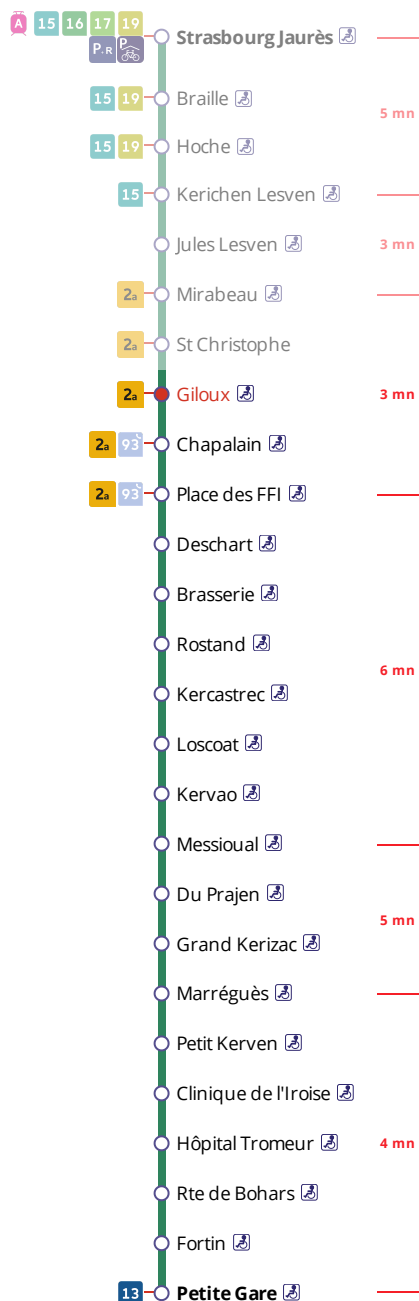

Arrêt : Giloux

Du lundi au vendredi en période scolaire

Monday to Friday (school period) - A Lun da Wener (amzer-skol)

5h	6h	7h	8h	9h	10h	11h	12h	13h	14h	15h	16h	17h	18h	19h	20h	21h
	40	08	05	04	11	11	15	13	12	12	16	00	20	15	15	
		30	20	18	41	41	42	42	42	35	29	15	45	45	45	
		49	35	41						54	45	33				
			50									45				
												59				

Du lundi au vendredi en vacances scolaires

Monday to Friday (school holidays) - A Lun da Wener (vakañsoù-skol)

5h	6h	7h	8h	9h	10h	11h	12h	13h	14h	15h	16h	17h	18h	19h	20h	21h
	40	10	07	07	09	09	09	09	09	09	09	10	13	15	15	
		40	37	37	39	39	39	39	39	39	39	43	45	45	45	

Samedi - Saturday - Sadorn

5h	6h	7h	8h	9h	10h	11h	12h	13h	14h	15h	16h	17h	18h	19h	20h	21h
	40	40	37	07	09	09	09	09	09	09	09	10	13	15	15	
				37	39	39	39	39	39	39	39	43	45	45	45	

Dimanche et jours fériés - Sunday and Bank Holidays - Sul ha deizioù-gouel