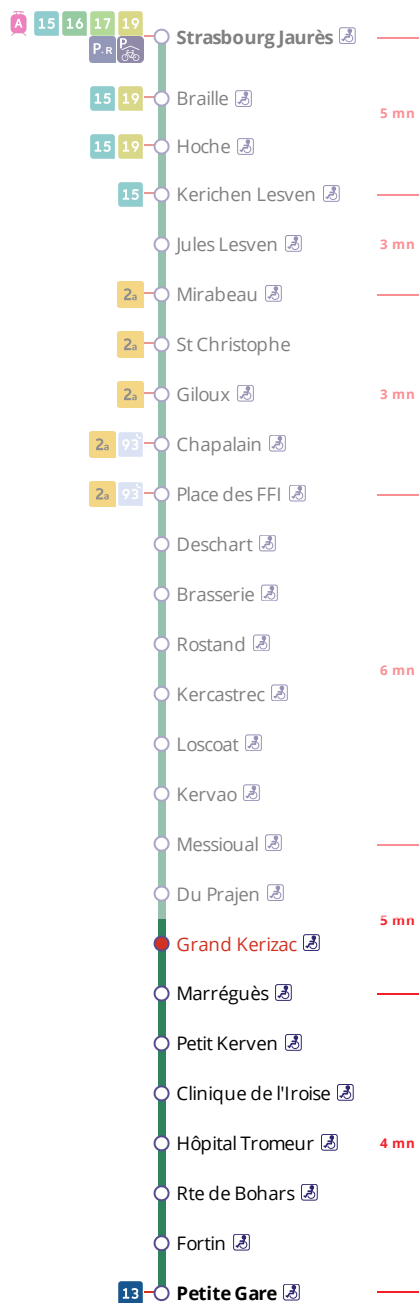

## Arrêt : Grand Kerizac

## Monday to Friday (school period) - A Lun da Wener (amzer-skol)

5h	6h	7h	8h	9h	10h	11h	12h	13h	14h	15h	16h	17h	18h	19h	20h	21h
	50	20	01	02	22	22	26	24	23	23	06	12	11	26	25	
		42	17	15	52	52	53	53	53	47	28	27	31	55	55	
			32	29							41	45	56			
			47	52							57	57				

## Samedi - Saturday - Sadorn

5h	6h	7h	8h	9h	10h	11h	12h	13h	14h	15h	16h	17h	18h	19h	20h	21h
	50	50	48	18	20	20	20	20	20	20	20	21	24	25	25	
			48	50	50	50	50	50	50	50	50	54	56	55	55	