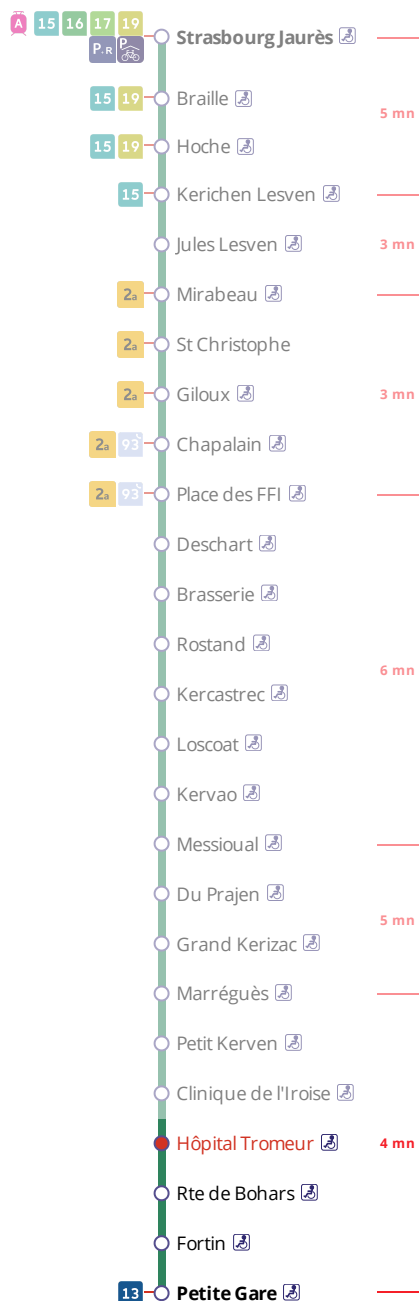

Arrêt : Hôpital Tromeur

Du lundi au vendredi en période scolaire

Monday to Friday (school period) - A Lun da Wener (amzer-skol)

5h	6h	7h	8h	9h	10h	11h	12h	13h	14h	15h	16h	17h	18h	19h	20h	21h
	53	24	05	06	26	26	30	28	27	27	10	01	01	00	28	
		46	21	19	56	56	57	57	57	51	32	16	15	30	58	
			36	33							45	31	35	58		
			51	56								49				

Du lundi au vendredi en vacances scolaires

Monday to Friday (school holidays) - A Lun da Wener (vakañsoù-skol)

5h	6h	7h	8h	9h	10h	11h	12h	13h	14h	15h	16h	17h	18h	19h	20h	21h
	53	23	20	21	23	23	23	23	23	23	23	24	27	28	28	
		53	51	51	53	53	53	53	53	53	53	57	59	58	58	

Samedi - Saturday - Sadorn

5h	6h	7h	8h	9h	10h	11h	12h	13h	14h	15h	16h	17h	18h	19h	20h	21h
	53	53	51	21	23	23	23	23	23	23	23	24	27	28	28	
				51	53	53	53	53	53	53	53	57	59	58	58	

Dimanche et jours fériés - Sunday and Bank Holidays - Sul ha deizioù-gouel