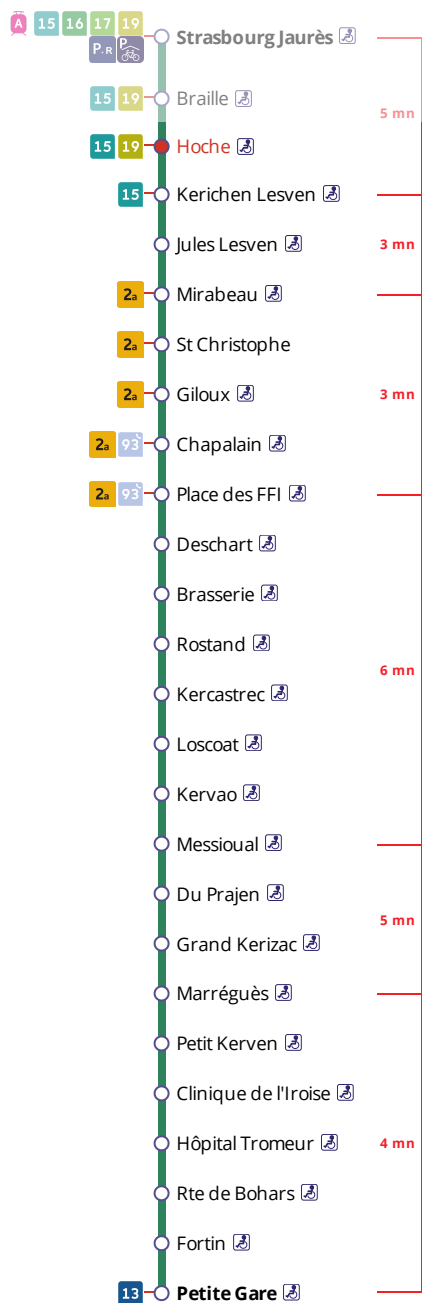

Arrêt : Hoche

Du lundi au vendredi en période scolaire Monday to Friday (school period) - A Lun da Wener (amzer-skol)

5h	6h	7h	8h	9h	10h	11h	12h	13h	14h	15h	16h	17h	18h	19h	20h	21h
	33	01	12	11	04	04	08	06	05	05	09	07	13	08	08	
		23	27	34	34	34	35	35	35	28	22	25	38	38	38	
		42	42							47	37	37				
		57	57								52	51				

Du lundi au vendredi en vacances scolaires Monday to Friday (school holidays) - A Lun da Wener (vakañsoù-skol)

5h	6h	7h	8h	9h	10h	11h	12h	13h	14h	15h	16h	17h	18h	19h	20h	21h
	33	03	00	00	02	02	02	02	02	02	02	03	06	08	08	
		33	30	30	32	32	32	32	32	32	32	36	38	38	38	

Samedi - Saturday - Sadorn

5h	6h	7h	8h	9h	10h	11h	12h	13h	14h	15h	16h	17h	18h	19h	20h	21h
	33	33	30	00	02	02	02	02	02	02	02	03	06	08	08	
				30	32	32	32	32	32	32	32	36	38	38	38	

Dimanche et jours fériés - Sunday and Bank Holidays - Sul ha deizioù-gouel

Points de vente Bibus les plus proches

- Relais B Bar Tabac Presse Le Paris Dakar - Brest
- Relais B Bar Tabac Presse Le Bacchus - Brest
- Distributeur automatique de titres station Place de Strasbourg - Brest