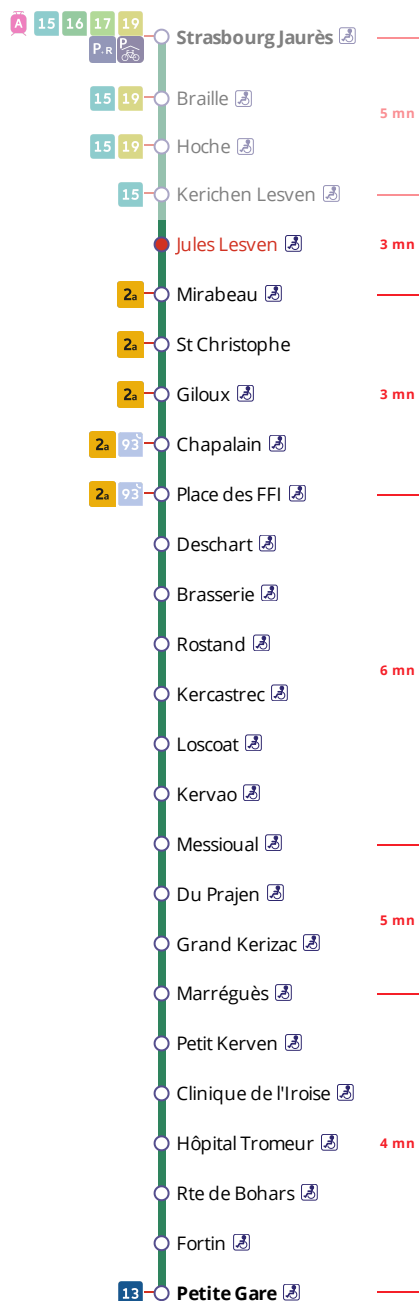

Arrêt : Jules Lesven

Du lundi au vendredi en période scolaire

Monday to Friday (school period) - A Lun da Wener (amzer-skol)

5h	6h	7h	8h	9h	10h	11h	12h	13h	14h	15h	16h	17h	18h	19h	20h	21h
	37	05	01	01	08	08	12	10	09	09	13	11	17	12	12	
		27	16	15	38	38	39	39	39	32	26	29	42	42	42	
		46	31	38						51	41	41				
			46								56	55				

Du lundi au vendredi en vacances scolaires

Monday to Friday (school holidays) - A Lun da Wener (vakañsoù-skol)

5h	6h	7h	8h	9h	10h	11h	12h	13h	14h	15h	16h	17h	18h	19h	20h	21h
	37	07	04	04	06	06	06	06	06	06	06	07	10	12	12	
		37	34	34	36	36	36	36	36	36	36	40	42	42	42	

Samedi - Saturday - Sadorn

5h	6h	7h	8h	9h	10h	11h	12h	13h	14h	15h	16h	17h	18h	19h	20h	21h
	37	37	34	04	06	06	06	06	06	06	06	07	10	12	12	
				34	36	36	36	36	36	36	36	40	42	42	42	

Dimanche et jours fériés - Sunday and Bank Holidays - Sul ha deizioù-gouel

Points de vente Bibus les plus proches

- Relais B Bar Tabac Presse Le Paris Dakar - Brest
- Relais B Bar Tabac Le Montaigne - Brest
- Relais B PIMMS Vivre la Ville Europe - Brest

CONTACTEZ-NOUS

BOUTIQUE BIBUS
33, avenue Clemenceau
29200 Brest