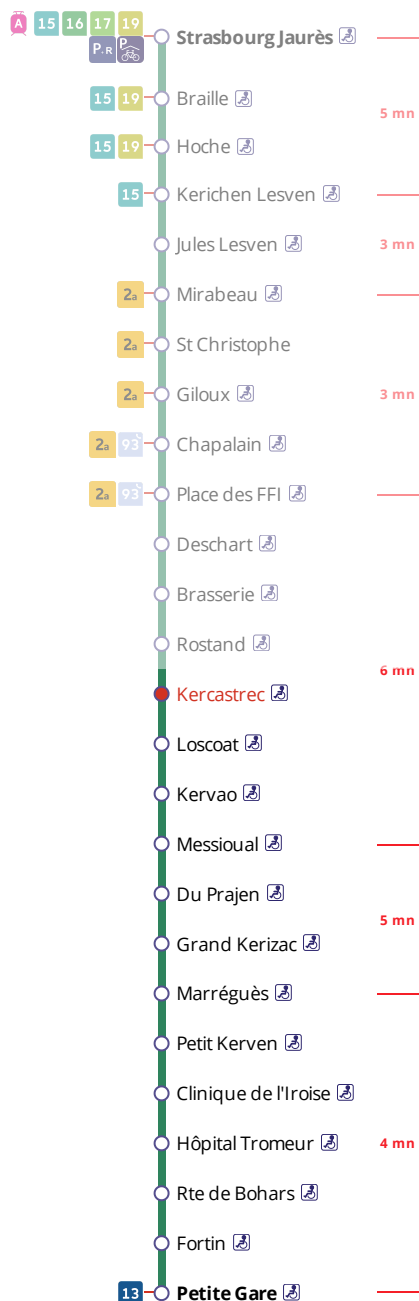

Arrêt : Kercastrec

Du lundi au vendredi en période scolaire

Monday to Friday (school period) - A Lun da Wener (amzer-skol)

5h	6h	7h	8h	9h	10h	11h	12h	13h	14h	15h	16h	17h	18h	19h	20h	21h
	43	12	09	08	15	15	19	17	16	16	20	04	03	19	18	
		34	24	22	45	45	46	46	46	39	33	19	24	48	48	
		53	39	45						58	49	37	49			
			54									49				

Du lundi au vendredi en vacances scolaires

Monday to Friday (school holidays) - A Lun da Wener (vakañsoù-skol)

5h	6h	7h	8h	9h	10h	11h	12h	13h	14h	15h	16h	17h	18h	19h	20h	21h
	43	13	10	11	13	13	13	13	13	13	13	14	17	18	18	
		43	41	41	43	43	43	43	43	43	43	47	49	48	48	

Samedi - Saturday - Sadorn

5h	6h	7h	8h	9h	10h	11h	12h	13h	14h	15h	16h	17h	18h	19h	20h	21h
	43	43	41	11	13	13	13	13	13	13	13	14	17	18	18	
				41	43	43	43	43	43	43	43	47	49	48	48	

Dimanche et jours fériés - Sunday and Bank Holidays - Sul ha deizioù-gouel