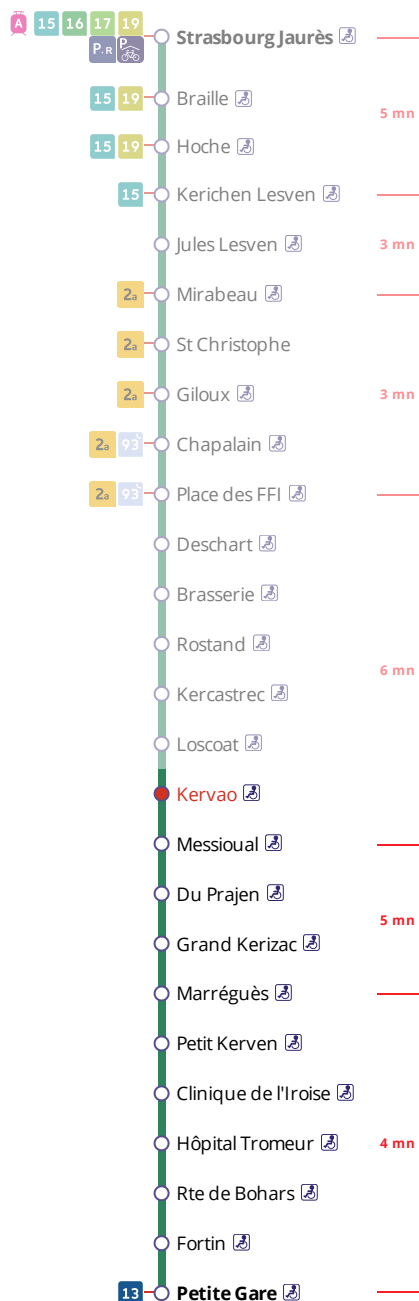

## Arrêt : Kervao

## Monday to Friday (school period) - A Lun da Wener (amzer-skol)

5h	6h	7h	8h	9h	10h	11h	12h	13h	14h	15h	16h	17h	18h	19h	20h	21h
	45	15	11	10	17	17	21	19	18	18	01	06	05	21	20	
		37	26	24	47	47	48	48	48	42	23	21	26	50	50	
		56	41	47							36	39	51			
			56								51	51				

## Samedi - Saturday - Sadorn

5h	6h	7h	8h	9h	10h	11h	12h	13h	14h	15h	16h	17h	18h	19h	20h	21h
	45	45	43	13	15	15	15	15	15	15	15	16	19	20	20	
				43	45	45	45	45	45	45	45	49	51	50	50	