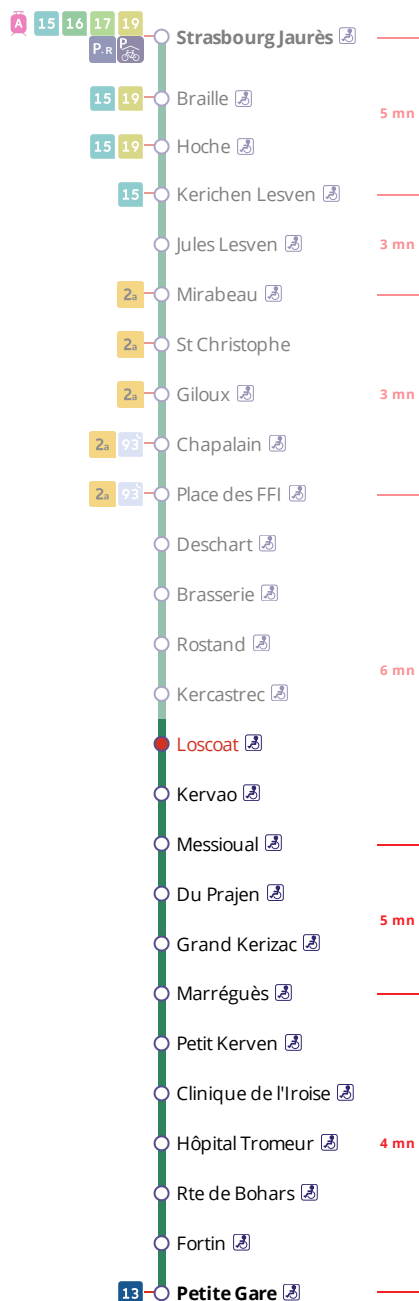

Arrêt : Loscoat

Du lundi au vendredi en période scolaire

Monday to Friday (school period) - A Lun da Wener (amzer-skol)

5h	6h	7h	8h	9h	10h	11h	12h	13h	14h	15h	16h	17h	18h	19h	20h	21h
	44	13	10	09	16	16	20	18	17	17	21	05	04	20	19	
		35	25	23	46	46	47	47	47	40	34	20	25	49	49	
		54	40	46						59	50	38	50			
			55									50				

Du lundi au vendredi en vacances scolaires

Monday to Friday (school holidays) - A Lun da Wener (vakañsoù-skol)

5h	6h	7h	8h	9h	10h	11h	12h	13h	14h	15h	16h	17h	18h	19h	20h	21h
	44	14	11	12	14	14	14	14	14	14	14	15	18	19	19	
		44	42	42	44	44	44	44	44	44	44	48	50	49	49	

Samedi - Saturday - Sadorn

5h	6h	7h	8h	9h	10h	11h	12h	13h	14h	15h	16h	17h	18h	19h	20h	21h
	44	44	42	12	14	14	14	14	14	14	14	15	18	19	19	
				42	44	44	44	44	44	44	44	48	50	49	49	

Dimanche et jours fériés - Sunday and Bank Holidays - Sul ha deizioù-gouel