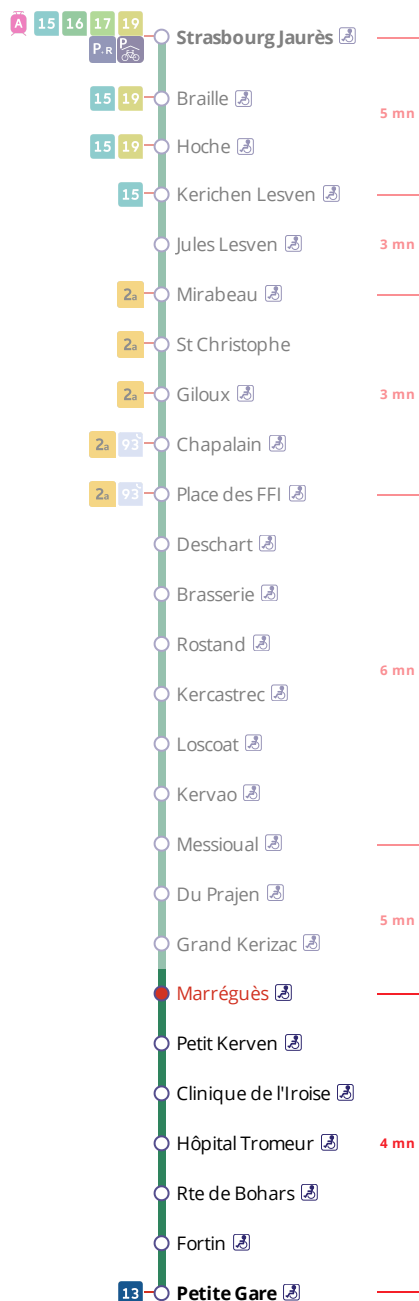

Arrêt : Marréguès

Du lundi au vendredi en période scolaire

Monday to Friday (school period) - A Lun da Wener (amzer-skol)

5h	6h	7h	8h	9h	10h	11h	12h	13h	14h	15h	16h	17h	18h	19h	20h	21h
	51	21	02	03	23	23	27	25	24	24	07	13	12	27	26	
		43	18	16	53	53	54	54	54	48	29	28	32	56	56	
			33	30							42	46	57			
			48	53							58	58				

Du lundi au vendredi en vacances scolaires

Monday to Friday (school holidays) - A Lun da Wener (vakañsoù-skol)

5h	6h	7h	8h	9h	10h	11h	12h	13h	14h	15h	16h	17h	18h	19h	20h	21h
	51	21	18	19	21	21	21	21	21	21	21	22	25	26	26	
		51	49	49	51	51	51	51	51	51	51	55	57	56	56	

Samedi - Saturday - Sadorn

5h	6h	7h	8h	9h	10h	11h	12h	13h	14h	15h	16h	17h	18h	19h	20h	21h
	51	51	49	19	21	21	21	21	21	21	21	22	25	26	26	
			49	51	51	51	51	51	51	51	51	55	57	56	56	

Dimanche et jours fériés - Sunday and Bank Holidays - Sul ha deizioù-gouel