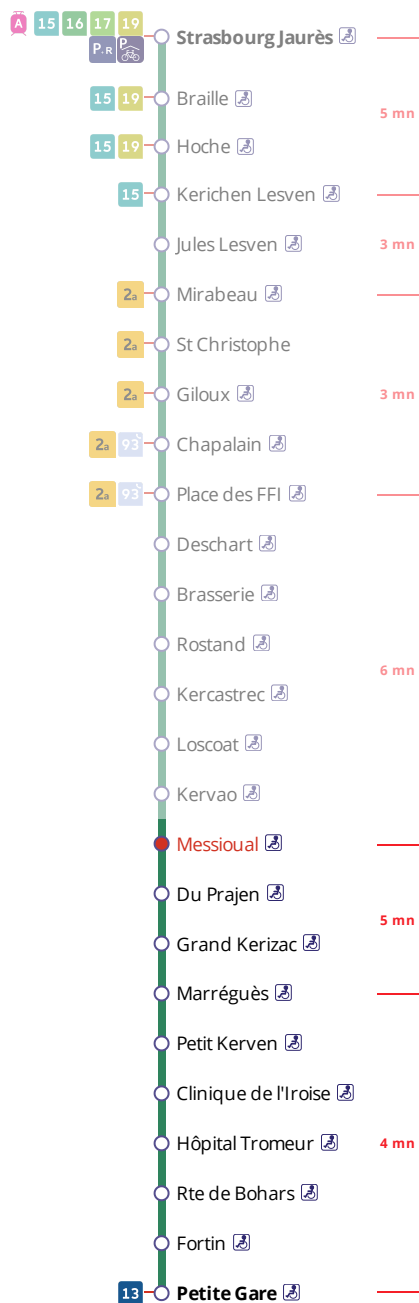

## Arrêt : Messioual

## Monday to Friday (school period) - A Lun da Wener (amzer-skol)

5h	6h	7h	8h	9h	10h	11h	12h	13h	14h	15h	16h	17h	18h	19h	20h	21h
	46	16	12	11	18	18	22	20	19	19	02	07	06	22	21	
		38	27	25	48	48	49	49	43	24	22	27	51	51		
		57	42	48						37	40	52				
			57							52	52					

## Samedi - Saturday - Sadorn

5h	6h	7h	8h	9h	10h	11h	12h	13h	14h	15h	16h	17h	18h	19h	20h	21h
	46	46	44	14	16	16	16	16	16	16	16	17	20	21	21	
				44	46	46	46	46	46	46	46	50	52	51	51	