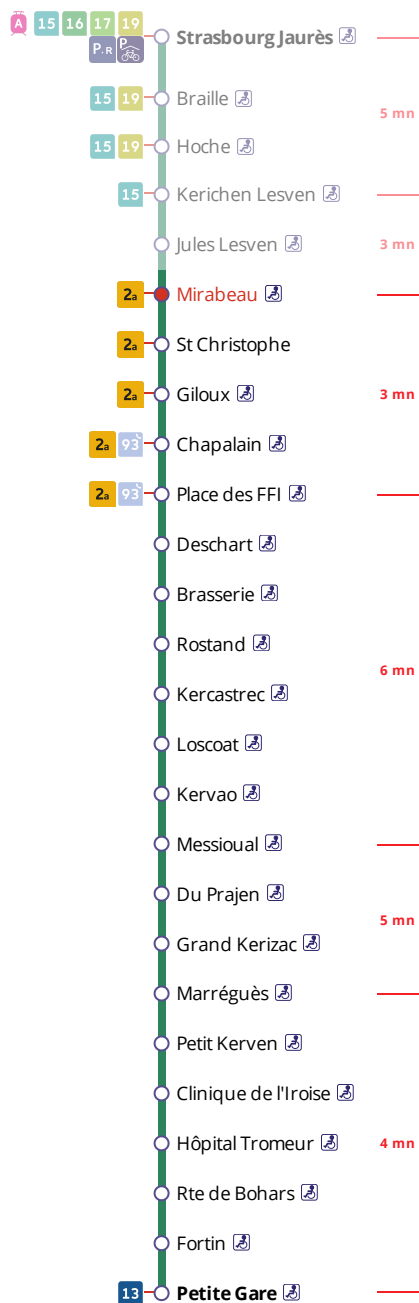

Arrêt : Mirabeau

Du lundi au vendredi en période scolaire

Monday to Friday (school period) - A Lun da Wener (amzer-skol)

5h	6h	7h	8h	9h	10h	11h	12h	13h	14h	15h	16h	17h	18h	19h	20h	21h
	38	06	02	02	09	09	13	11	10	10	14	12	18	13	13	
		28	17	16	39	39	40	40	40	33	27	30	43	43	43	
		47	32	39						52	42	42				
			47								57	56				

Du lundi au vendredi en vacances scolaires

Monday to Friday (school holidays) - A Lun da Wener (vakañsoù-skol)

5h	6h	7h	8h	9h	10h	11h	12h	13h	14h	15h	16h	17h	18h	19h	20h	21h
	38	08	05	05	07	07	07	07	07	07	07	08	11	13	13	
		38	35	35	37	37	37	37	37	37	37	41	43	43	43	

Samedi - Saturday - Sadorn

5h	6h	7h	8h	9h	10h	11h	12h	13h	14h	15h	16h	17h	18h	19h	20h	21h
	38	38	35	05	07	07	07	07	07	07	07	08	11	13	13	
				35	37	37	37	37	37	37	37	41	43	43	43	

Dimanche et jours fériés - Sunday and Bank Holidays - Sul ha deizioù-gouel