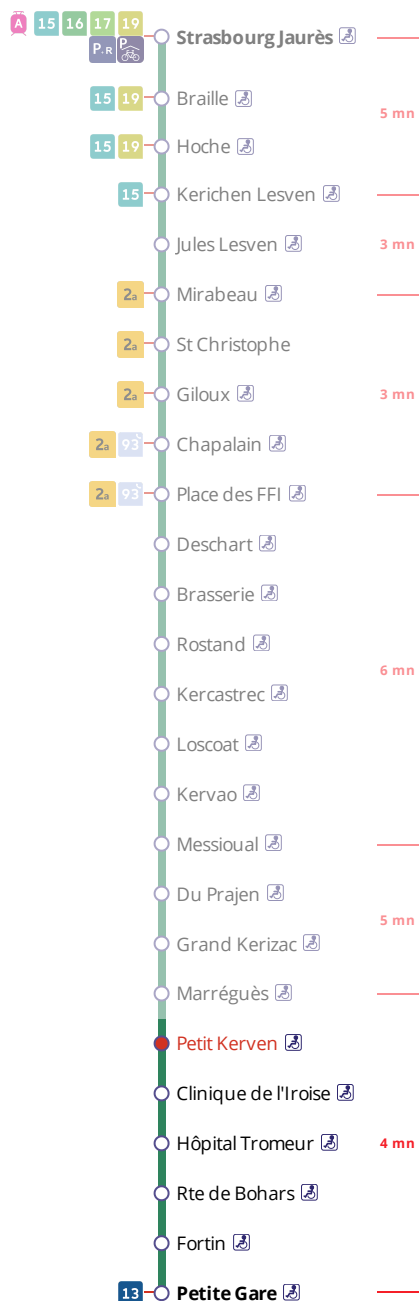

Arrêt : Petit Kerven

Du lundi au vendredi en période scolaire

Monday to Friday (school period) - A Lun da Wener (amzer-skol)

5h	6h	7h	8h	9h	10h	11h	12h	13h	14h	15h	16h	17h	18h	19h	20h	21h
	52	22	03	04	24	24	28	26	25	25	08	14	13	28	27	
		44	19	17	54	54	55	55	55	49	30	29	33	57	57	
			34	31							43	47	58			
			49	54							59	59				

Du lundi au vendredi en vacances scolaires

Monday to Friday (school holidays) - A Lun da Wener (vakañsoù-skol)

5h	6h	7h	8h	9h	10h	11h	12h	13h	14h	15h	16h	17h	18h	19h	20h	21h
	52	22	19	20	22	22	22	22	22	22	22	23	26	27	27	
		52	50	50	52	52	52	52	52	52	52	56	58	57	57	

Samedi - Saturday - Sadorn

5h	6h	7h	8h	9h	10h	11h	12h	13h	14h	15h	16h	17h	18h	19h	20h	21h
	52	52	50	20	22	22	22	22	22	22	22	23	26	27	27	
			50	52	52	52	52	52	52	52	52	56	58	57	57	

Dimanche et jours fériés - Sunday and Bank Holidays - Sul ha deizioù-gouel