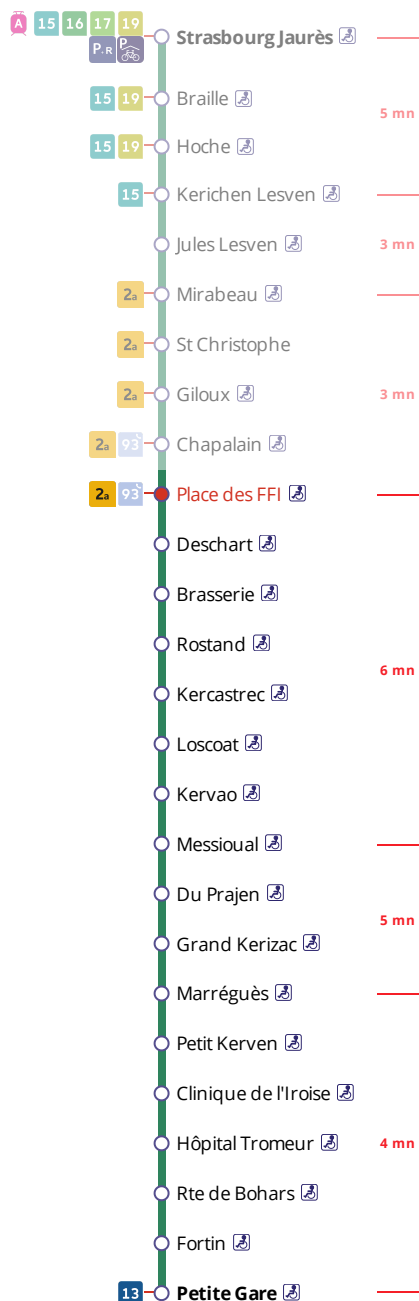

## Arrêt : Place des FFI

## Monday to Friday (school period) - A Lun da Wener (amzer-skol)

5h	6h	7h	8h	9h	10h	11h	12h	13h	14h	15h	16h	17h	18h	19h	20h	21h
	41	10	06	05	12	12	16	14	13	13	18	01	00	16	16	
		32	21	19	42	42	43	43	43	37	31	16	21	46	46	
		51	36	42						56	46	34	46			
			51									46				

## Samedi - Saturday - Sadorn

5h	6h	7h	8h	9h	10h	11h	12h	13h	14h	15h	16h	17h	18h	19h	20h	21h
	41	41	38	08	10	10	10	10	10	10	10	11	14	16	16	
				38	40	40	40	40	40	40	40	44	46	46	46	