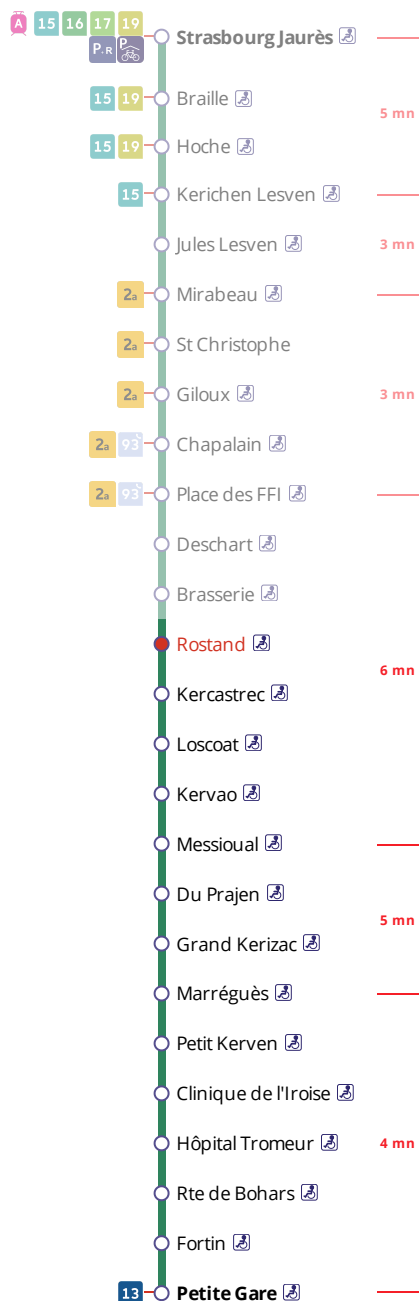

## Arrêt : Rostand

## Monday to Friday (school period) - A Lun da Wener (amzer-skol)

5h	6h	7h	8h	9h	10h	11h	12h	13h	14h	15h	16h	17h	18h	19h	20h	21h
	43	12	08	07	14	14	18	16	15	15	20	03	02	18	18	
		34	23	21	44	44	45	45	45	39	33	18	23	48	48	
		53	38	44						58	48	36	48			
			53									48				

## Samedi - Saturday - Sadorn

5h	6h	7h	8h	9h	10h	11h	12h	13h	14h	15h	16h	17h	18h	19h	20h	21h
	43	43	40	10	12	12	12	12	12	12	12	13	16	18	18	
				40	42	42	42	42	42	42	42	46	48	48	48	