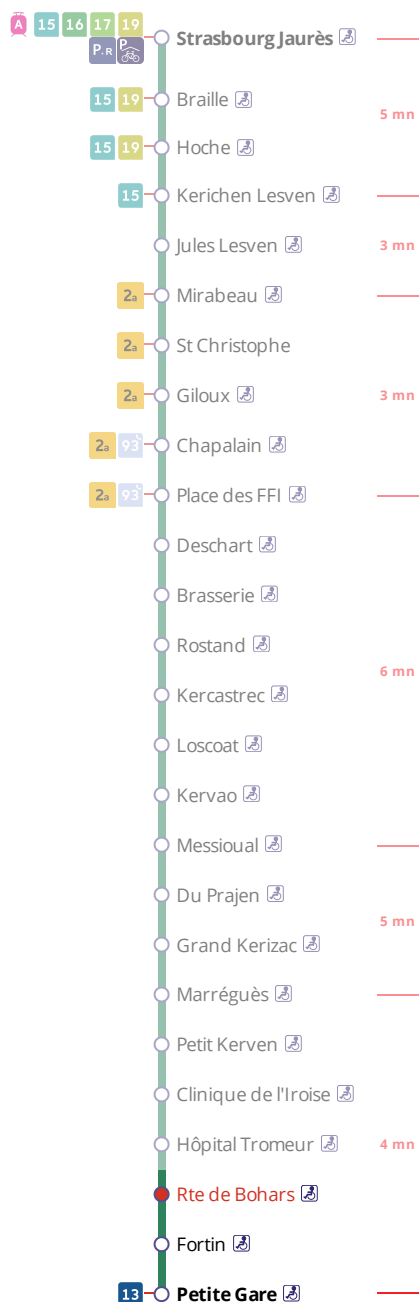

Arrêt : Rte de Bohars

Du lundi au vendredi en période scolaire

Monday to Friday (school period) - A Lun da Wener (amzer-skol)

5h	6h	7h	8h	9h	10h	11h	12h	13h	14h	15h	16h	17h	18h	19h	20h	21h
	54	25	06	07	27	27	31	29	28	28	11	02	02	01	29	
		47	22	20	57	57	58	58	58	52	33	17	16	31	59	
			37	34							46	32	36	59		
			52	57								50				

Du lundi au vendredi en vacances scolaires

Monday to Friday (school holidays) - A Lun da Wener (vakañsoù-skol)

5h	6h	7h	8h	9h	10h	11h	12h	13h	14h	15h	16h	17h	18h	19h	20h	21h
	54	24	21	22	24	24	24	24	24	24	24	25	28	00	29	
		54	52	52	54	54	54	54	54	54	54	58		29	59	
														59		

Samedi - Saturday - Sadorn

5h	6h	7h	8h	9h	10h	11h	12h	13h	14h	15h	16h	17h	18h	19h	20h	21h
	54	54	52	22	24	24	24	24	24	24	24	25	28	00	29	
				52	54	54	54	54	54	54	54	58		29	59	
														59		

Dimanche et jours fériés - Sunday and Bank Holidays - Sul ha deizioù-gouel