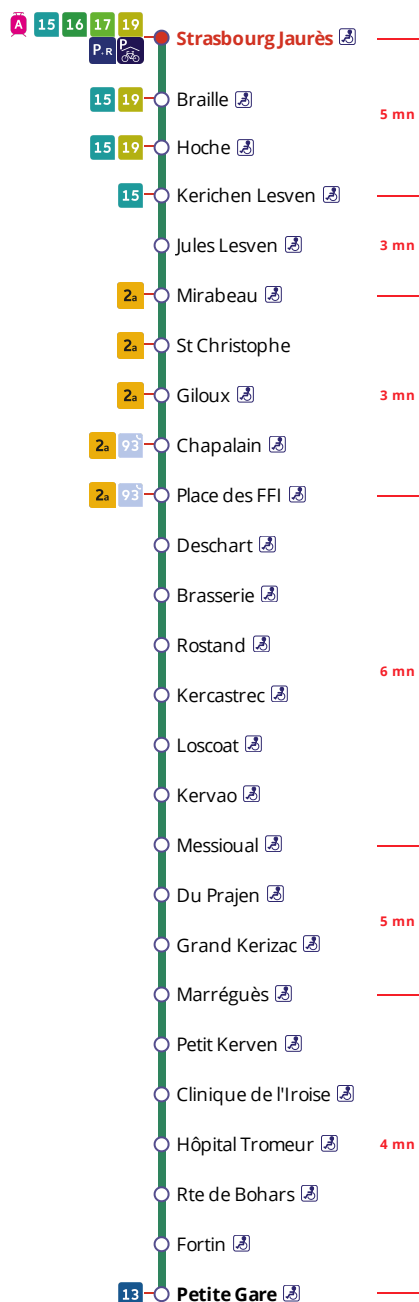

Arrêt : Strasbourg Jaurès

Du lundi au vendredi en période scolaire

Monday to Friday (school period) - A Lun da Wener (amzer-skol)

5h	6h	7h	8h	9h	10h	11h	12h	13h	14h	15h	16h	17h	18h	19h	20h	21h
	30	20	09	08	01	01	05	03	02	02	06	04	10	05	05	
	58	39	24	31	31	31	32	32	32	25	19	22	35	35	35	
		54	39							44	34	34				
			54								49	48				

Du lundi au vendredi en vacances scolaires

Monday to Friday (school holidays) - A Lun da Wener (vakañsoù-skol)

5h	6h	7h	8h	9h	10h	11h	12h	13h	14h	15h	16h	17h	18h	19h	20h	21h
	30	00	27	27	29	29	29	29	29	29	29	00	03	05	05	
		30	57	59	59	59	59	59	59	59		33	35	35	35	
		57														

Samedi - Saturday - Sadorn

5h	6h	7h	8h	9h	10h	11h	12h	13h	14h	15h	16h	17h	18h	19h	20h	21h
	30	30	27	27	29	29	29	29	29	29	29	00	03	05	05	
			57	59	59	59	59	59	59	59		33	35	35	35	

Dimanche et jours fériés - Sunday and Bank Holidays - Sul ha deizioù-gouel

Points de vente Bibus les plus proches

Distributeur automatique de titres
station Place de Strasbourg - Brest
Relais B Bar Tabac Presse Le Bacchus - Brest
Relais B Tabac - Presse - Loto - Brest

CONTACTEZ-NOUS