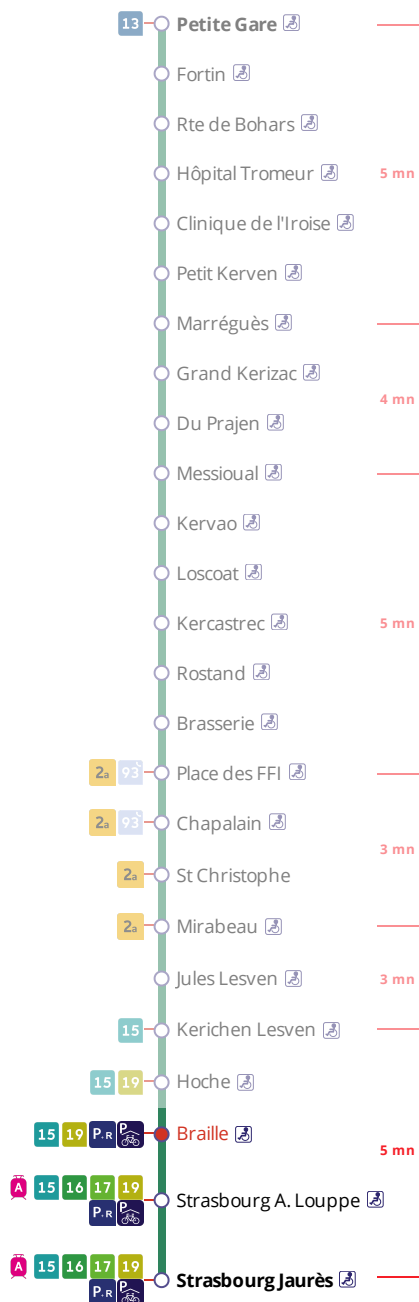

Arrêt : Braille

Du lundi au vendredi en période scolaire

Monday to Friday (school period) - A Lun da Wener (amzer-skol)

5h	6h	7h	8h	9h	10h	11h	12h	13h	14h	15h	16h	17h	18h	19h	20h	21h
	18	14	03	02	23	23	23	23	24	24	11	03	02	01	26	26
	54	35	18	24	53	53	57	53	54	55	27	17	18	26	56	
			49	33	54						42	32	34	56		
				48								48				

Du lundi au vendredi en vacances scolaires

Monday to Friday (school holidays) - A Lun da Wener (vakañsoù-skol)

5h	6h	7h	8h	9h	10h	11h	12h	13h	14h	15h	16h	17h	18h	19h	20h	21h
	18	21	18	19	19	20	23	23	23	23	23	25	28	26	26	26
	51	48	50	49	49	50	53	53	53	51	52	53	58	56	56	

Samedi - Saturday - Sadorn

5h	6h	7h	8h	9h	10h	11h	12h	13h	14h	15h	16h	17h	18h	19h	20h	21h
	18	21	18	19	19	20	23	23	23	23	23	25	28	26	26	26
			50	49	49	50	53	53	53	51	52	53	58	56	56	

Dimanche et jours fériés - Sunday and Bank Holidays - Sul ha deizioù-gouel

Points de vente Bibus les plus proches

Distributeur automatique de titres
station Place de Strasbourg - Brest
Relais B Bar Tabac Presse Le Bacchus - Brest
Relais B Tabac - Presse - Loto - Brest

CONTACTEZ-NOUS