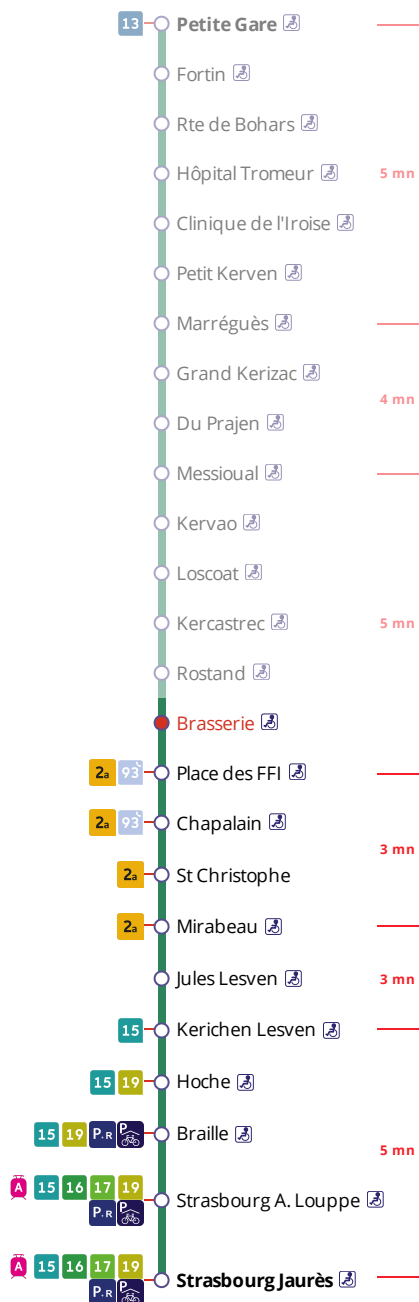

## Arrêt : Brasserie

## Monday to Friday (school period) - A Lun da Wener (amzer-skol)

5h	6h	7h	8h	9h	10h	11h	12h	13h	14h	15h	16h	17h	18h	19h	20h	21h
	10	04	06	14	13	13	13	13	14	14	00	06	07	17	18	18
	44	21	21	44	43	43	47	43	44	45	16	21	23	47	48	
		35	36								31	36	51			
		51	51								52	50				

## Samedi - Saturday - Sadorn

5h	6h	7h	8h	9h	10h	11h	12h	13h	14h	15h	16h	17h	18h	19h	20h	21h
	10	13	10	09	09	10	13	13	13	13	13	15	18	18	18	18
			40	39	39	40	43	43	43	41	42	43	48	48	48	