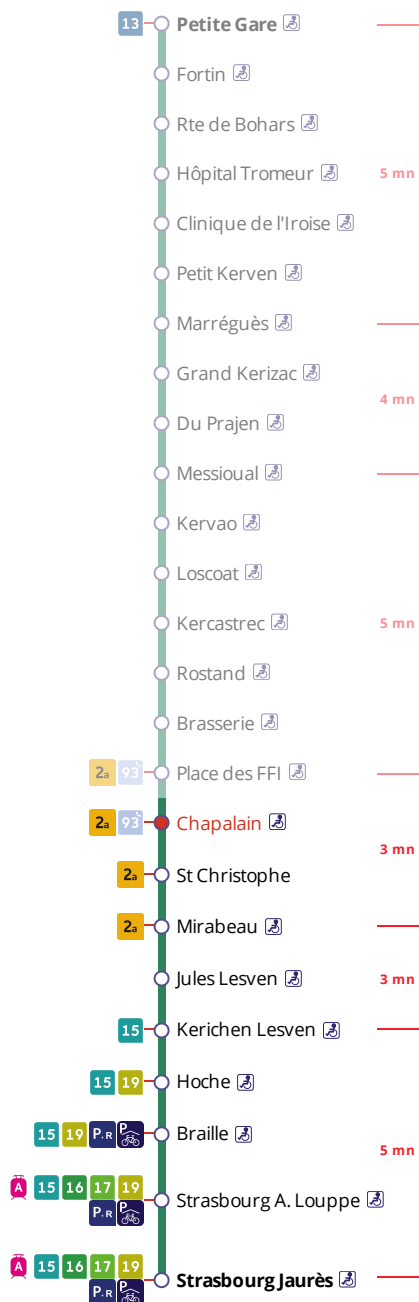

## Arrêt : Chapalain

## Monday to Friday (school period) - A Lun da Wener (amzer-skol)

5h	6h	7h	8h	9h	10h	11h	12h	13h	14h	15h	16h	17h	18h	19h	20h	21h
	11	06	08	16	15	15	15	15	16	16	02	08	09	18	19	19
	46	23	23	46	45	45	49	45	46	47	18	23	25	48	49	
		37	38								33	38	53			
		53	53								54	52				

## Samedi - Saturday - Sadorn

5h	6h	7h	8h	9h	10h	11h	12h	13h	14h	15h	16h	17h	18h	19h	20h	21h
	11	14	11	11	11	12	15	15	15	15	15	17	20	19	19	19
			42	41	41	42	45	45	45	43	44	45	50	49	49	