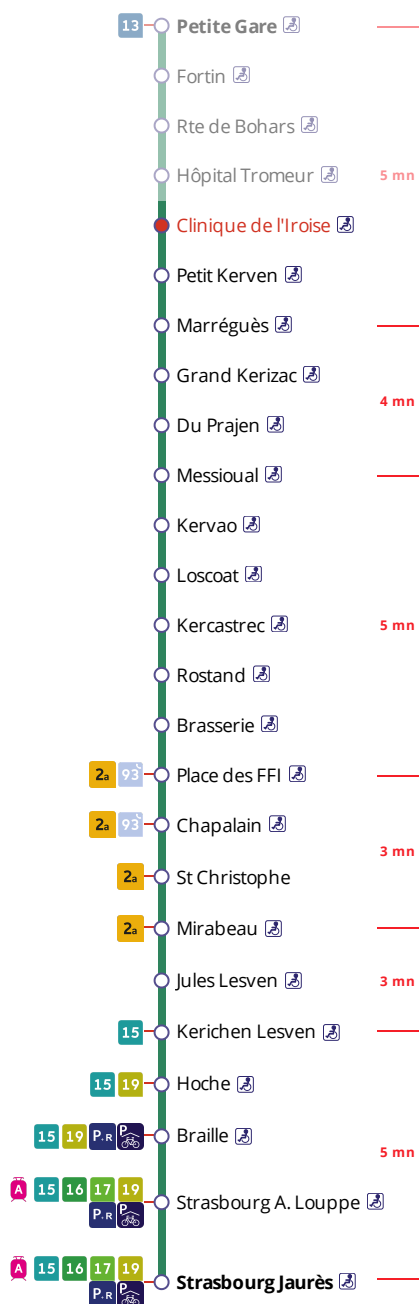

## Arrêt : Clinique de l'Iroise

## Samedi - Saturday - Sadorn

5h	6h	7h	8h	9h	10h	11h	12h	13h	14h	15h	16h	17h	18h	19h	20h	21h
	00	03	00	29	29	00	03	03	03	03	03	05	08	08	08	08
			30	59		30	33	33	33	31	32	33	38	38	38	
			59													