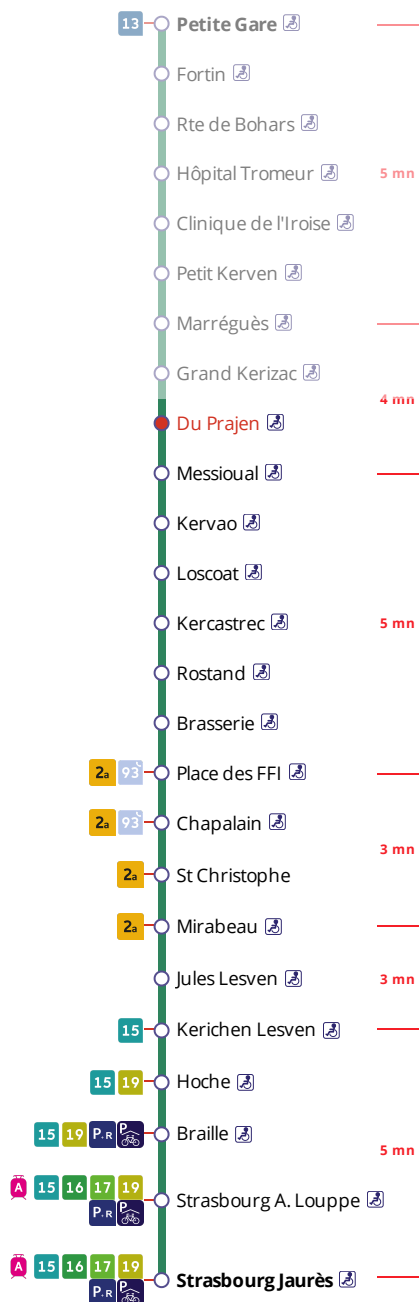

Arrêt : Du Prajen

Du lundi au vendredi en période scolaire

Monday to Friday (school period) - A Lun da Wener (amzer-skol)

5h	6h	7h	8h	9h	10h	11h	12h	13h	14h	15h	16h	17h	18h	19h	20h	21h
	04	12	12	07	06	06	06	06	06	06	07	12	16	10	12	12
	37	24	27	37	36	36	40	36	36	37	22	27	44	40	42	
	57	40	42							52	43	42				
		57								57	59					

Du lundi au vendredi en vacances scolaires

Monday to Friday (school holidays) - A Lun da Wener (vakañsoù-skol)

5h	6h	7h	8h	9h	10h	11h	12h	13h	14h	15h	16h	17h	18h	19h	20h	21h
	03	06	03	02	02	03	06	06	06	06	06	08	11	11	11	11
	36	33	33	32	32	33	36	36	36	34	35	36	41	41	41	

Samedi - Saturday - Sadorn

5h	6h	7h	8h	9h	10h	11h	12h	13h	14h	15h	16h	17h	18h	19h	20h	21h
	03	06	03	02	02	03	06	06	06	06	06	08	11	11	11	11
			33	32	32	33	36	36	36	34	35	36	41	41	41	

Dimanche et jours fériés - Sunday and Bank Holidays - Sul ha deizioù-gouel

Points de vente Bibus les plus proches

- Relais B Bar Tabac Presse Le Café In - Bohars
- Relais B Bar Tabac Presse Le Score - Brest
- Relais B Bar Tabac Presse Le Stella - Brest

CONTACTEZ-NOUS

BOUTIQUE BIBUS
33, avenue Clemenceau
29200 Brest