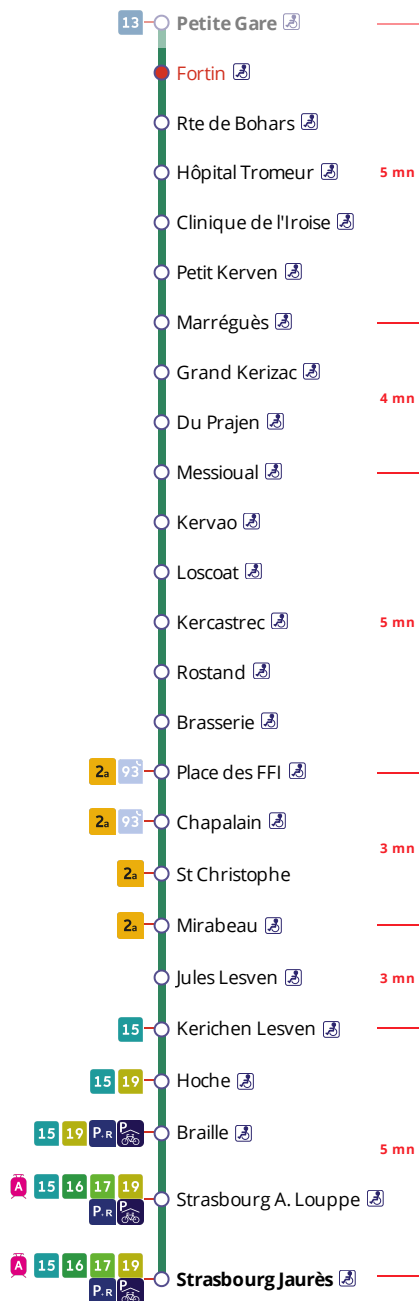

Arrêt : Fortin

Du lundi au vendredi en période scolaire

Monday to Friday (school period) - A Lun da Wener (amzer-skol)

5h	6h	7h	8h	9h	10h	11h	12h	13h	14h	15h	16h	17h	18h	19h	20h	21h
58	31	06	06	01	00	00	00	00	00	00	01	06	10	04	06	06
	51	18	21	31	30	30	34	30	30	31	16	21	38	34	36	
		34	36							46	37	36				
		51								51	53					

Du lundi au vendredi en vacances scolaires

Monday to Friday (school holidays) - A Lun da Wener (vakañsoù-skol)

5h	6h	7h	8h	9h	10h	11h	12h	13h	14h	15h	16h	17h	18h	19h	20h	21h
58	31	01	28	27	27	28	01	01	01	01	01	03	06	06	06	06
		28	57	57	58		31	31	31	29	30	31	36	36	36	
		58														

Samedi - Saturday - Sadorn

5h	6h	7h	8h	9h	10h	11h	12h	13h	14h	15h	16h	17h	18h	19h	20h	21h
58		01	28	27	27	28	01	01	01	01	01	03	06	06	06	06
		58	57	57	58		31	31	31	29	30	31	36	36	36	

Dimanche et jours fériés - Sunday and Bank Holidays - Sul ha deizioù-gouel