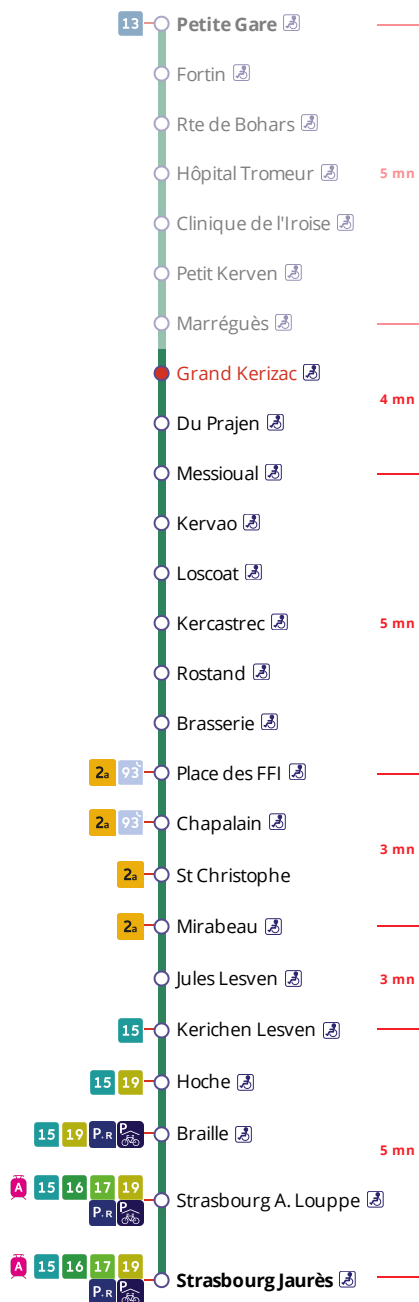

## Arrêt : Grand Kerizac

## Samedi - Saturday - Sadorn

5h	6h	7h	8h	9h	10h	11h	12h	13h	14h	15h	16h	17h	18h	19h	20h	21h
02	05	02	01	01	02	05	05	05	05	05	05	07	10	10	10	10
		32	31	31	32	35	35	35	33	34	35	40	40	40		