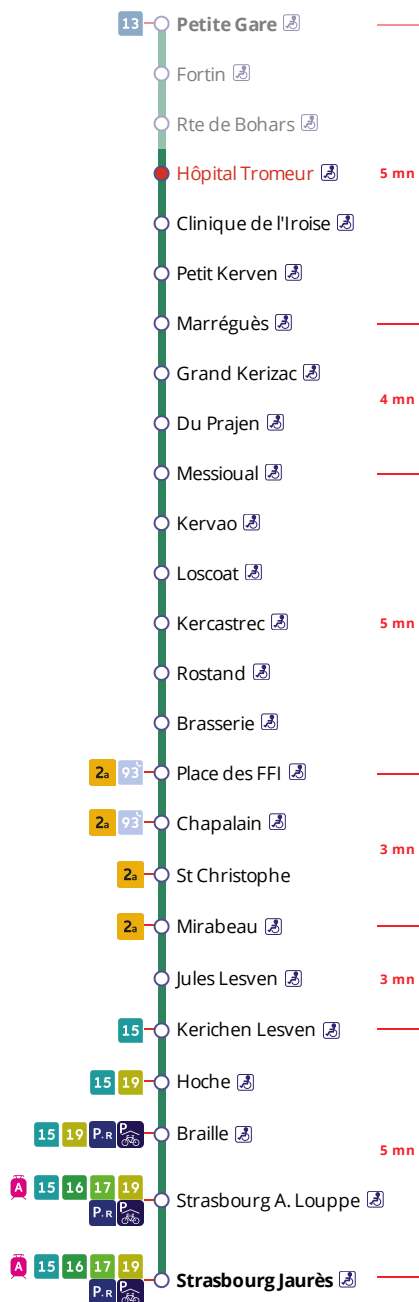

## Arrêt : Hôpital Tromeur

## Samedi - Saturday - Sadorn

5h	6h	7h	8h	9h	10h	11h	12h	13h	14h	15h	16h	17h	18h	19h	20h	21h
	00	03	00	29	29	00	03	03	03	03	03	05	08	08	08	08
			30	59		30	33	33	33	31	32	33	38	38	38	
			59													