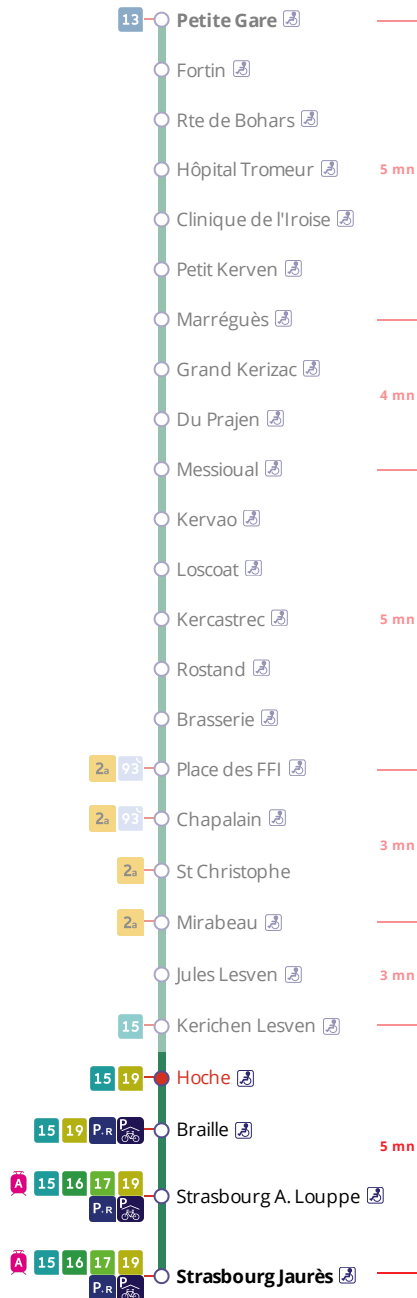

Arrêt : Hoche

Du lundi au vendredi en période scolaire
Monday to Friday (school period) - A Lun da Wener (amzer-skol)

5h	6h	7h	8h	9h	10h	11h	12h	13h	14h	15h	16h	17h	18h	19h	20h	21h
17	12	01	00	21	21	21	21	22	22	09	02	01	24	25	25	
52	33	16	22	51	51	55	51	52	53	25	16	16	54	55		
		47	31	52						41	31	32				
			46								47	59				

Du lundi au vendredi en vacances scolaires
Monday to Friday (school holidays) - A Lun da Wener (vakañsoù-skol)

5h	6h	7h	8h	9h	10h	11h	12h	13h	14h	15h	16h	17h	18h	19h	20h	21h
17	20	17	17	17	18	21	21	21	21	21	23	26	25	25	25	
50	47	48	47	47	48	51	51	51	49	50	51	56	55	55		

Samedi - Saturday - Sadorn

5h	6h	7h	8h	9h	10h	11h	12h	13h	14h	15h	16h	17h	18h	19h	20h	21h
17	20	17	17	17	18	21	21	21	21	21	23	26	25	25	25	
		48	47	47	48	51	51	51	49	50	51	56	55	55		

Dimanche et jours fériés - Sunday and Bank Holidays - Sul ha deizioù-gouel

Points de vente Bibus les plus proches

- Relais B Bar Tabac Presse Le Paris Dakar - Brest
- Relais B Bar Tabac Le Montaigne - Brest
- Relais B Bar Tabac Presse Le Bacchus - Brest

CONTACTEZ-NOUS

BOUTIQUE BIBUS
33, avenue Clemenceau
29200 Brest