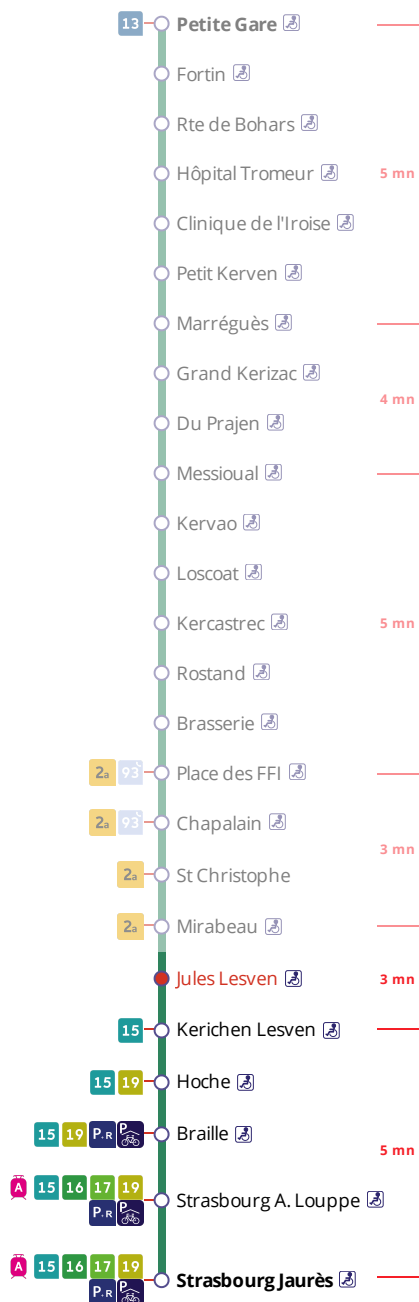

Arrêt : Jules Lesven

Du lundi au vendredi en période scolaire

Monday to Friday (school period) - A Lun da Wener (amzer-skol)

5h	6h	7h	8h	9h	10h	11h	12h	13h	14h	15h	16h	17h	18h	19h	20h	21h
	15	10	13	20	19	19	19	19	20	20	06	12	13	22	23	23
	50	29	28	50	49	49	53	49	50	51	22	27	29	52	53	
			43	43							37	43	57			
			58	58							58	57				

Du lundi au vendredi en vacances scolaires

Monday to Friday (school holidays) - A Lun da Wener (vakañsoù-skol)

5h	6h	7h	8h	9h	10h	11h	12h	13h	14h	15h	16h	17h	18h	19h	20h	21h
	15	18	15	15	15	16	19	19	19	19	19	21	24	23	23	23
	48	45	46	45	45	46	49	49	49	47	48	49	54	53	53	

Samedi - Saturday - Sadorn

5h	6h	7h	8h	9h	10h	11h	12h	13h	14h	15h	16h	17h	18h	19h	20h	21h
	15	18	15	15	15	16	19	19	19	19	19	21	24	23	23	23
			46	45	45	46	49	49	49	47	48	49	54	53	53	

Dimanche et jours fériés - Sunday and Bank Holidays - Sul ha deizioù-gouel

Points de vente Bibus les plus proches

- Relais B Bar Tabac Presse Le Paris Dakar - Brest
- Relais B Bar Tabac Le Montaigne - Brest
- Relais B PIMMS Vivre la Ville Europe - Brest

CONTACTEZ-NOUS

BOUTIQUE BIBUS
33, avenue Clemenceau
29200 Brest