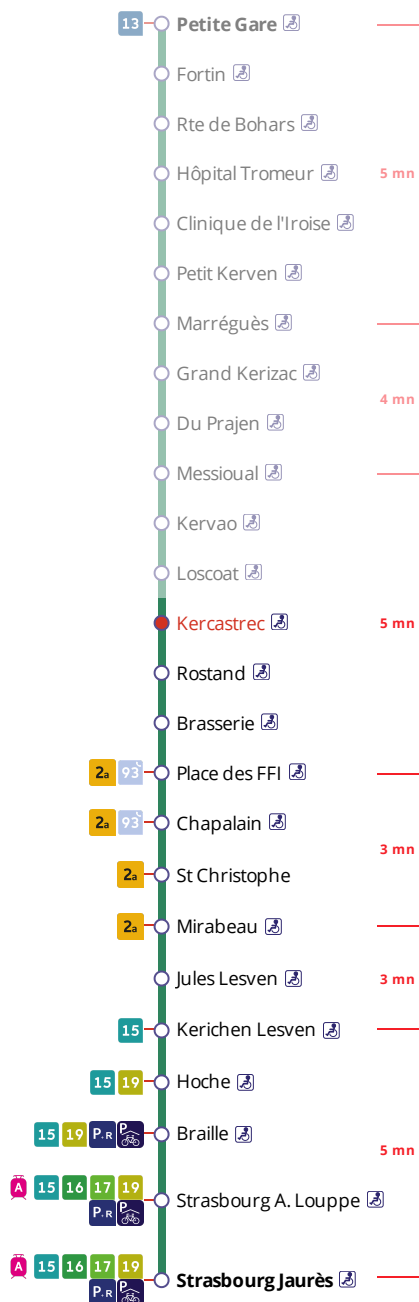

Arrêt : Kercastrec

Du lundi au vendredi en période scolaire

Monday to Friday (school period) - A Lun da Wener (amzer-skol)

5h	6h	7h	8h	9h	10h	11h	12h	13h	14h	15h	16h	17h	18h	19h	20h	21h
	09	03	04	13	12	12	12	12	12	12	14	04	05	15	17	17
	43	19	19	43	42	42	46	42	42	43	29	19	22	45	47	
		32	34							58	50	34	50			
		48	49									48				

Du lundi au vendredi en vacances scolaires

Monday to Friday (school holidays) - A Lun da Wener (vakañsoù-skol)

5h	6h	7h	8h	9h	10h	11h	12h	13h	14h	15h	16h	17h	18h	19h	20h	21h
	08	11	08	08	08	09	12	12	12	12	12	14	17	16	16	16
	41	38	39	38	38	39	42	42	42	40	41	42	47	46	46	

Samedi - Saturday - Sadorn

5h	6h	7h	8h	9h	10h	11h	12h	13h	14h	15h	16h	17h	18h	19h	20h	21h
	08	11	08	08	08	09	12	12	12	12	12	14	17	16	16	16
			39	38	38	39	42	42	42	40	41	42	47	46	46	

Dimanche et jours fériés - Sunday and Bank Holidays - Sul ha deizioù-gouel

Points de vente Bibus les plus proches

- Relais B Bar Tabac Presse Le Score - Brest
- Relais B Bar Tabac Presse Le Stella - Brest
- Relais B PIMMS Vivre la Ville Kéréderm - Brest

CONTACTEZ-NOUS

BOUTIQUE BIBUS
33, avenue Clemenceau
29200 Brest