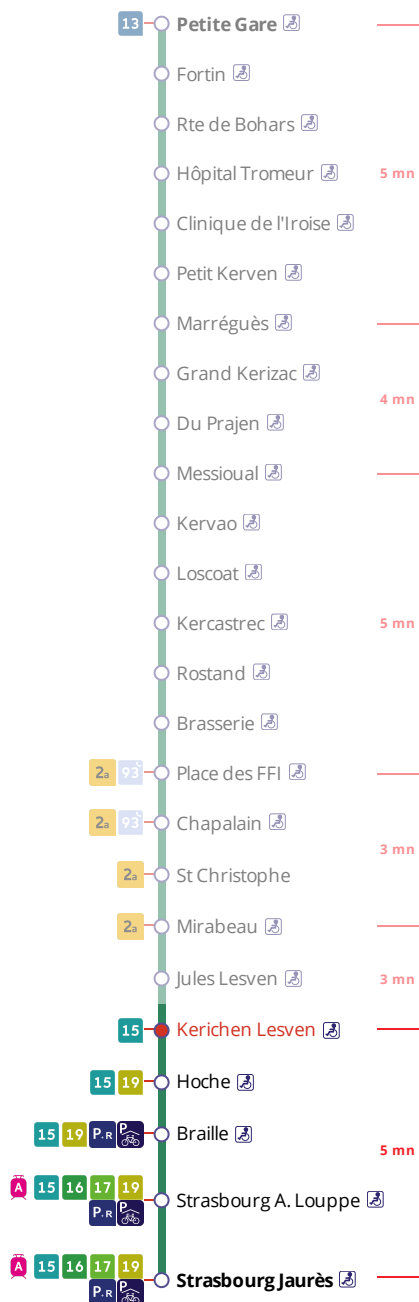

Arrêt : Kerichen Lesven

Du lundi au vendredi en période scolaire

Monday to Friday (school period) - A Lun da Wener (amzer-skol)

5h	6h	7h	8h	9h	10h	11h	12h	13h	14h	15h	16h	17h	18h	19h	20h	21h
	16	11	00	21	20	20	20	20	21	21	08	00	15	23	24	24
	51	32	15	51	50	50	54	50	51	52	24	14	31	53	54	
		46	30								39	29	58			
			45									45				
			59									59				

Du lundi au vendredi en vacances scolaires

Monday to Friday (school holidays) - A Lun da Wener (vakañsoù-skol)

5h	6h	7h	8h	9h	10h	11h	12h	13h	14h	15h	16h	17h	18h	19h	20h	21h
	16	19	16	16	16	17	20	20	20	20	20	22	25	24	24	24
	49	46	47	46	46	47	50	50	50	48	49	50	55	54	54	

Samedi - Saturday - Sadorn

5h	6h	7h	8h	9h	10h	11h	12h	13h	14h	15h	16h	17h	18h	19h	20h	21h
	16	19	16	16	16	17	20	20	20	20	20	22	25	24	24	24
			47	46	46	47	50	50	50	48	49	50	55	54	54	

Dimanche et jours fériés - Sunday and Bank Holidays - Sul ha deizioù-gouel

Points de vente Bibus les plus proches

- Relais B Bar Tabac Presse Le Paris Dakar - Brest
- Relais B Bar Tabac Le Montaigne - Brest
- Relais B PIMMS Vivre la Ville Europe - Brest

CONTACTEZ-NOUS

BOUTIQUE BIBUS
33, avenue Clemenceau
29200 Brest