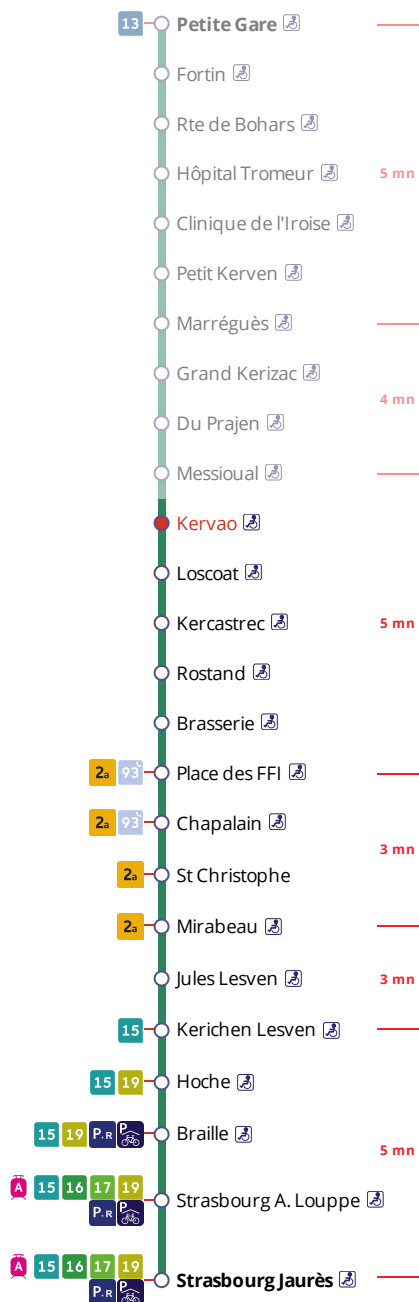

Arrêt : Kervao

Du lundi au vendredi en période scolaire

Monday to Friday (school period) - A Lun da Wener (amzer-skol)

5h	6h	7h	8h	9h	10h	11h	12h	13h	14h	15h	16h	17h	18h	19h	20h	21h
	07	01	02	11	10	10	10	10	11	11	12	02	04	14	15	15
	41	17	17	41	40	40	44	40	41	42	27	17	20	44	45	
		30	32							57	48	32	48			
		46	47									47				

Du lundi au vendredi en vacances scolaires

Monday to Friday (school holidays) - A Lun da Wener (vakañsoù-skol)

5h	6h	7h	8h	9h	10h	11h	12h	13h	14h	15h	16h	17h	18h	19h	20h	21h
	07	10	07	06	06	07	10	10	10	10	10	12	15	15	15	15
	40	37	37	36	36	37	40	40	40	38	39	40	45	45	45	

Samedi - Saturday - Sadorn

5h	6h	7h	8h	9h	10h	11h	12h	13h	14h	15h	16h	17h	18h	19h	20h	21h
	07	10	07	06	06	07	10	10	10	10	10	12	15	15	15	15
			37	36	36	37	40	40	40	38	39	40	45	45	45	

Dimanche et jours fériés - Sunday and Bank Holidays - Sul ha deizioù-gouel

Points de vente Bibus les plus proches

- Relais B Bar Tabac Presse Le Score - Brest
- Relais B Bar Tabac Presse Le Stella - Brest
- Relais B Bar Tabac Presse Le Café In - Bohars

CONTACTEZ-NOUS

BOUTIQUE BIBUS
33, avenue Clemenceau
29200 Brest