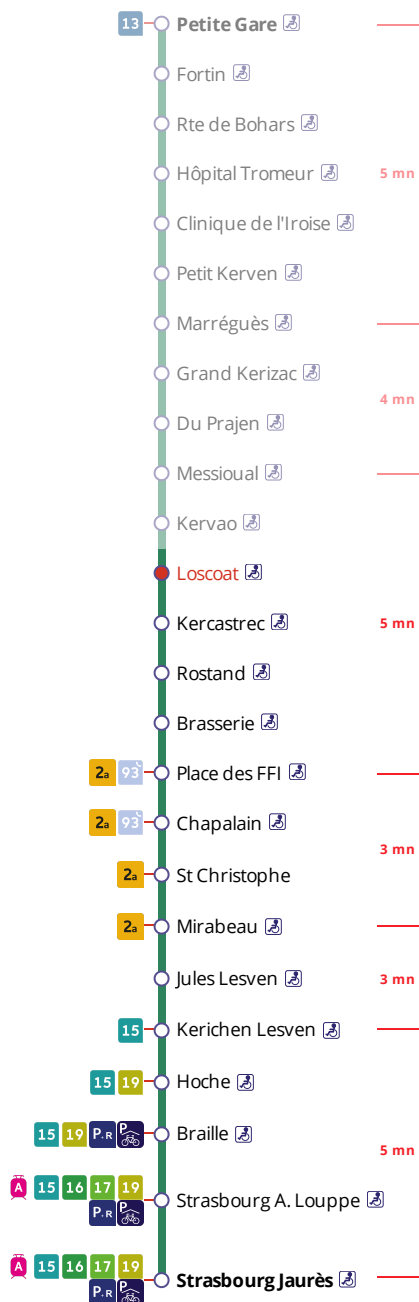

## Arrêt : Loscoat

## Monday to Friday (school period) - A Lun da Wener (amzer-skol)

5h	6h	7h	8h	9h	10h	11h	12h	13h	14h	15h	16h	17h	18h	19h	20h	21h
	08	02	04	12	11	11	11	11	12	12	13	03	05	15	16	16
	42	19	19	42	41	41	45	41	42	43	28	18	21	45	46	
		31	34							58	49	33	49			
		47	49									48				

## Samedi - Saturday - Sadorn

5h	6h	7h	8h	9h	10h	11h	12h	13h	14h	15h	16h	17h	18h	19h	20h	21h
	08	11	08	07	07	08	11	11	11	11	11	13	16	16	16	16
			38	37	37	38	41	41	41	39	40	41	46	46	46	