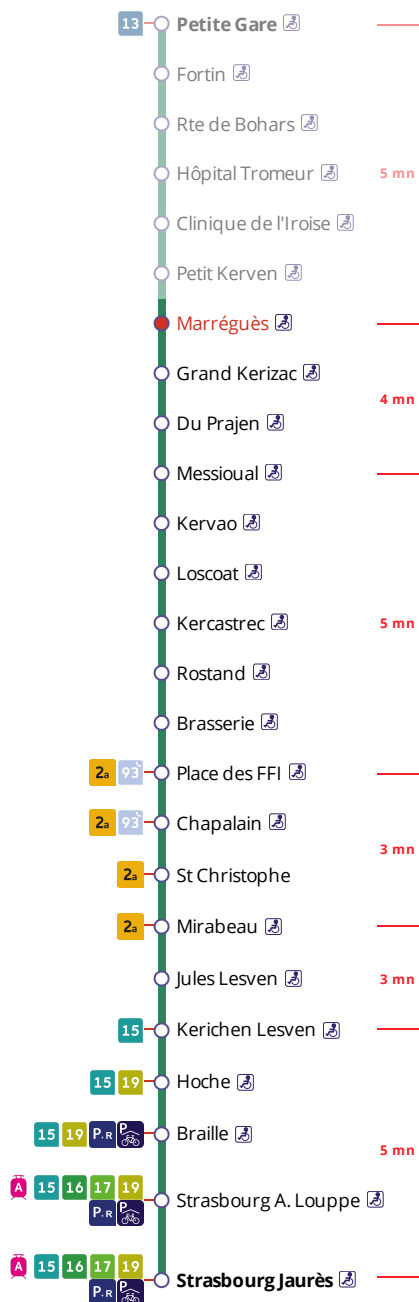

Arrêt : Marréguès

Du lundi au vendredi en période scolaire

Monday to Friday (school period) - A Lun da Wener (amzer-skol)

5h	6h	7h	8h	9h	10h	11h	12h	13h	14h	15h	16h	17h	18h	19h	20h	21h
	02	10	10	05	04	04	04	04	04	04	05	10	14	08	10	10
	35	22	25	35	34	34	38	34	34	35	20	25	42	38	40	
	55	38	40							50	41	40				
		55								55	57					

Du lundi au vendredi en vacances scolaires

Monday to Friday (school holidays) - A Lun da Wener (vakañsoù-skol)

5h	6h	7h	8h	9h	10h	11h	12h	13h	14h	15h	16h	17h	18h	19h	20h	21h
	02	05	02	01	01	02	05	05	05	05	05	07	10	10	10	10
	35	32	32	31	31	32	35	35	35	33	34	35	40	40	40	

Samedi - Saturday - Sadorn

5h	6h	7h	8h	9h	10h	11h	12h	13h	14h	15h	16h	17h	18h	19h	20h	21h
	02	05	02	01	01	02	05	05	05	05	05	07	10	10	10	10
			32	31	31	32	35	35	35	33	34	35	40	40	40	

Dimanche et jours fériés - Sunday and Bank Holidays - Sul ha deizioù-gouel