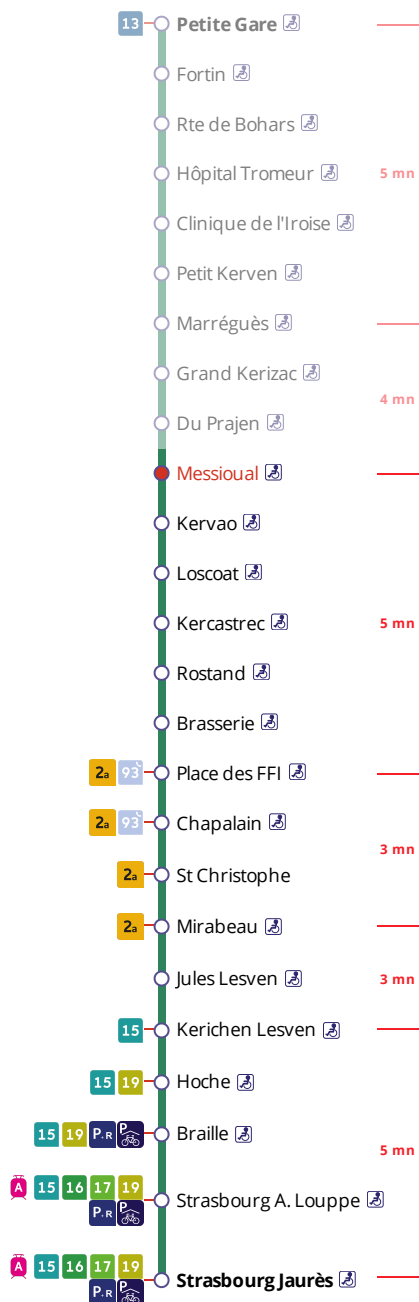

Arrêt : Messioual

Du lundi au vendredi en période scolaire

Monday to Friday (school period) - A Lun da Wener (amzer-skol)

5h	6h	7h	8h	9h	10h	11h	12h	13h	14h	15h	16h	17h	18h	19h	20h	21h
	07	00	01	10	09	09	09	09	10	10	11	01	03	13	15	15
	40	16	16	40	39	39	43	39	40	41	26	16	19	43	45	
		29	31							56	47	31	47			
		45	46									46				

Du lundi au vendredi en vacances scolaires

Monday to Friday (school holidays) - A Lun da Wener (vakañsoù-skol)

5h	6h	7h	8h	9h	10h	11h	12h	13h	14h	15h	16h	17h	18h	19h	20h	21h
	06	09	06	05	05	06	09	09	09	09	09	11	14	14	14	14
	39	36	36	35	35	36	39	39	39	37	38	39	44	44	44	

Samedi - Saturday - Sadorn

5h	6h	7h	8h	9h	10h	11h	12h	13h	14h	15h	16h	17h	18h	19h	20h	21h
	06	09	06	05	05	06	09	09	09	09	09	11	14	14	14	14
			36	35	35	36	39	39	39	37	38	39	44	44	44	

Dimanche et jours fériés - Sunday and Bank Holidays - Sul ha deizioù-gouel

Points de vente Bibus les plus proches

- Relais B Bar Tabac Presse Le Score - Brest
- Relais B Bar Tabac Presse Le Stella - Brest
- Relais B Bar Tabac Presse Le Café In - Bohars

CONTACTEZ-NOUS

BOUTIQUE BIBUS
33, avenue Clemenceau
29200 Brest