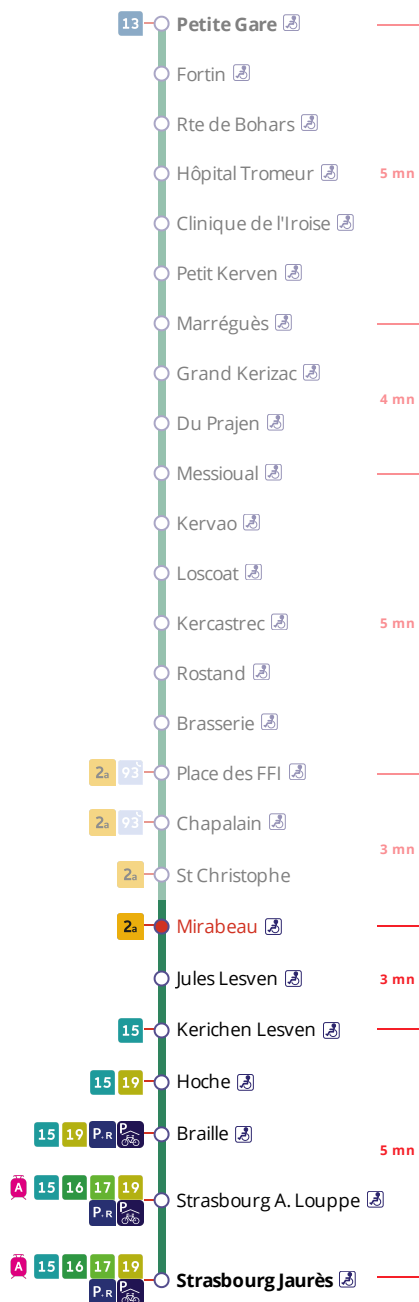

Arrêt : Mirabeau

Du lundi au vendredi en période scolaire

Monday to Friday (school period) - A Lun da Wener (amzer-skol)

5h	6h	7h	8h	9h	10h	11h	12h	13h	14h	15h	16h	17h	18h	19h	20h	21h
13	08	11	18	17	17	17	17	18	18	04	10	11	20	21	21	
48	26	26	48	47	47	51	47	48	49	20	25	27	50	51		
		40	41							35	40	55				
		56	56							56	54					

Du lundi au vendredi en vacances scolaires

Monday to Friday (school holidays) - A Lun da Wener (vakañsoù-skol)

5h	6h	7h	8h	9h	10h	11h	12h	13h	14h	15h	16h	17h	18h	19h	20h	21h
13	16	13	13	13	14	17	17	17	17	17	17	19	22	21	21	21
46	43	44	43	43	43	44	47	47	47	45	46	47	52	51	51	

Samedi - Saturday - Sadorn

5h	6h	7h	8h	9h	10h	11h	12h	13h	14h	15h	16h	17h	18h	19h	20h	21h
13	16	13	13	13	14	17	17	17	17	17	17	19	22	21	21	21
			44	43	43	44	47	47	47	45	46	47	52	51	51	

Dimanche et jours fériés - Sunday and Bank Holidays - Sul ha deizioù-gouel

Points de vente Bibus les plus proches

- Relais B Bar Tabac Presse Le Stella - Brest
- Relais B Bar Tabac Presse Le Score - Brest
- Relais B Super U - Brest

CONTACTEZ-NOUS

BOUTIQUE BIBUS
33, avenue Clemenceau
29200 Brest