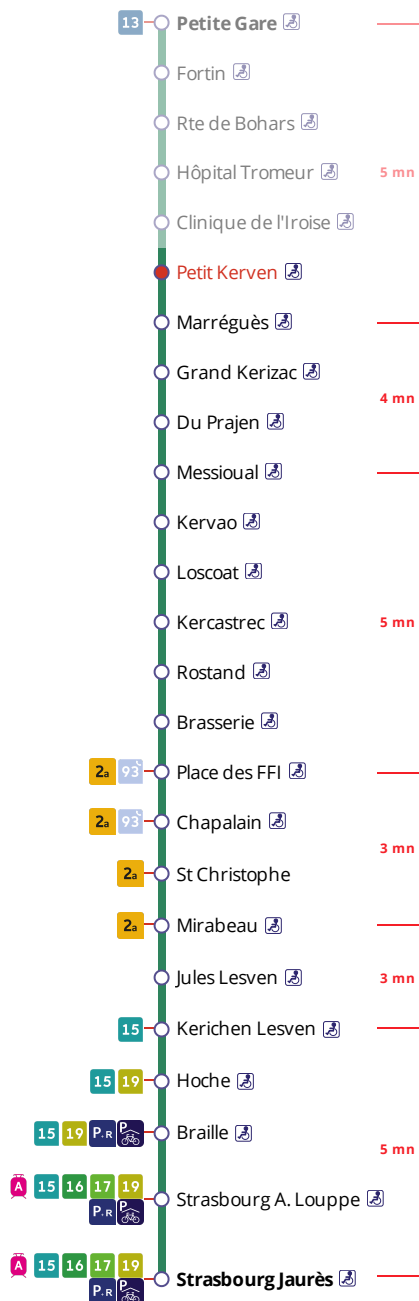

Arrêt : Petit Kerven

Du lundi au vendredi en période scolaire

Monday to Friday (school period) - A Lun da Wener (amzer-skol)

5h	6h	7h	8h	9h	10h	11h	12h	13h	14h	15h	16h	17h	18h	19h	20h	21h
	02	10	10	05	04	04	04	04	04	04	05	10	14	08	10	10
	35	22	25	35	34	34	38	34	34	35	20	25	42	38	40	
	55	38	40							50	41	40				
		55								55	57					

Du lundi au vendredi en vacances scolaires

Monday to Friday (school holidays) - A Lun da Wener (vakañsoù-skol)

5h	6h	7h	8h	9h	10h	11h	12h	13h	14h	15h	16h	17h	18h	19h	20h	21h
	01	04	01	00	00	01	04	04	04	04	04	06	09	09	09	09
	34	31	31	30	30	31	34	34	34	32	33	34	39	39	39	

Samedi - Saturday - Sadorn

5h	6h	7h	8h	9h	10h	11h	12h	13h	14h	15h	16h	17h	18h	19h	20h	21h
	01	04	01	00	00	01	04	04	04	04	04	06	09	09	09	09
			31	30	30	31	34	34	34	32	33	34	39	39	39	

Dimanche et jours fériés - Sunday and Bank Holidays - Sul ha deizioù-gouel