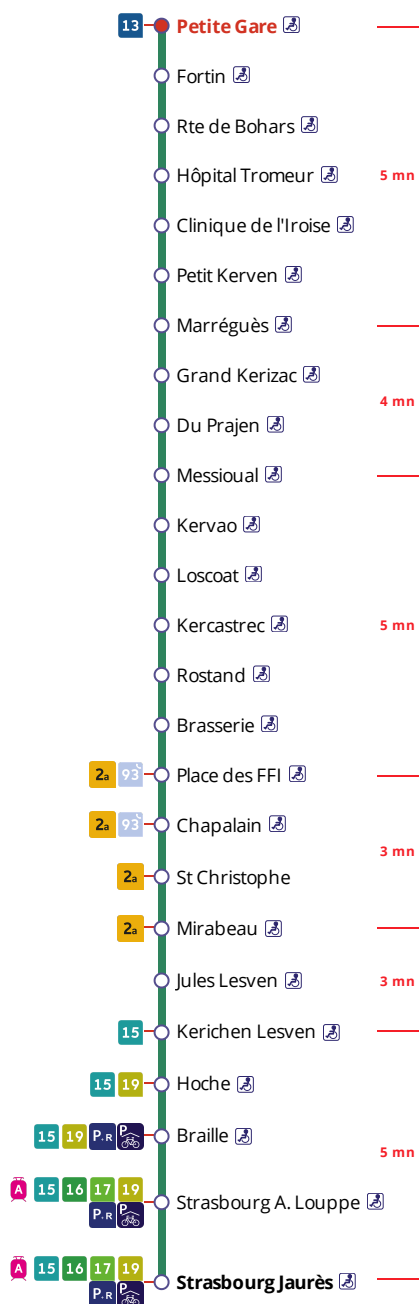

Arrêt : Petite Gare

Du lundi au vendredi en période scolaire

Monday to Friday (school period) - A Lun da Wener (amzer-skol)

5h	6h	7h	8h	9h	10h	11h	12h	13h	14h	15h	16h	17h	18h	19h	20h	21h
57	30	05	05	00	29	29	33	29	29	30	00	05	09	03	05	05
	50	17	20	30	59	59	59	59	59	45	15	20	37	33	35	
		33	35	59							36	35				
		50									50	52				

Du lundi au vendredi en vacances scolaires

Monday to Friday (school holidays) - A Lun da Wener (vakañsoù-skol)

5h	6h	7h	8h	9h	10h	11h	12h	13h	14h	15h	16h	17h	18h	19h	20h	21h
57	30	00	27	26	26	27	00	00	00	00	00	02	05	05	05	05
		27	56	56	57		30	30	30	28	29	30	35	35	35	
		57														

Samedi - Saturday - Sadorn

5h	6h	7h	8h	9h	10h	11h	12h	13h	14h	15h	16h	17h	18h	19h	20h	21h
57		00	27	26	26	27	00	00	00	00	00	02	05	05	05	05
		57	56	56	57		30	30	30	28	29	30	35	35	35	

Dimanche et jours fériés - Sunday and Bank Holidays - Sul ha deizioù-gouel