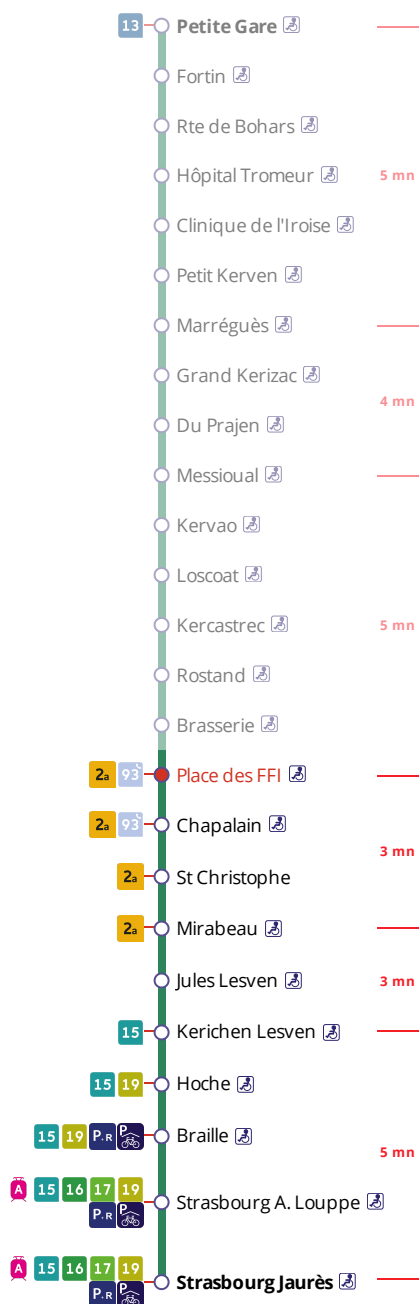

Arrêt : Place des FFI

Du lundi au vendredi en période scolaire

Monday to Friday (school period) - A Lun da Wener (amzer-skol)

5h	6h	7h	8h	9h	10h	11h	12h	13h	14h	15h	16h	17h	18h	19h	20h	21h
	11	05	08	15	14	14	14	14	15	15	01	07	08	18	19	19
	45	23	23	45	44	44	48	44	45	46	17	22	24	48	49	
		36	38								32	37	52			
		52	53								53	51				

Du lundi au vendredi en vacances scolaires

Monday to Friday (school holidays) - A Lun da Wener (vakañsoù-skol)

5h	6h	7h	8h	9h	10h	11h	12h	13h	14h	15h	16h	17h	18h	19h	20h	21h
	11	14	11	10	10	11	14	14	14	14	14	16	19	19	19	19
	44	41	41	40	40	41	44	44	44	42	43	44	49	49	49	

Samedi - Saturday - Sadorn

5h	6h	7h	8h	9h	10h	11h	12h	13h	14h	15h	16h	17h	18h	19h	20h	21h
	11	14	11	10	10	11	14	14	14	14	14	16	19	19	19	19
			41	40	40	41	44	44	44	42	43	44	49	49	49	

Dimanche et jours fériés - Sunday and Bank Holidays - Sul ha deizioù-gouel

Points de vente Bibus les plus proches

- Relais B Bar Tabac Presse Le Score - Brest
- Relais B Bar Tabac Presse Le Stella - Brest
- Relais B PIMMS Vivre la Ville Kéréderm - Brest

CONTACTEZ-NOUS

BOUTIQUE BIBUS
33, avenue Clemenceau
29200 Brest