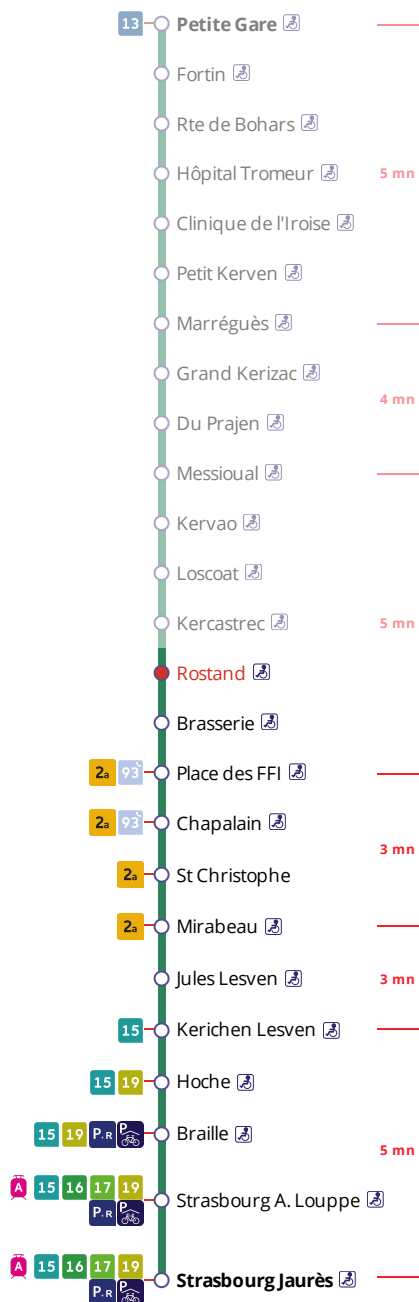

Arrêt : Rostand

Du lundi au vendredi en période scolaire

Monday to Friday (school period) - A Lun da Wener (amzer-skol)

| 5h | 6h | 7h | 8h | 9h | 10h | 11h | 12h | 13h | 14h | 15h | 16h | 17h | 18h | 19h | 20h | 21h |
|----|----|----|----|----|-----|-----|-----|-----|-----|-----|-----|-----|-----|-----|-----|-----|
| | 09 | 04 | 05 | 14 | 13 | 13 | 13 | 13 | 13 | 13 | 15 | 05 | 06 | 16 | 17 | 17 |
| | 44 | 20 | 20 | 44 | 43 | 43 | 47 | 43 | 43 | 44 | 30 | 20 | 23 | 46 | 47 | |
| | | 34 | 35 | | | | | | | 59 | 51 | 35 | 51 | | | |
| | | 50 | 50 | | | | | | | | | 49 | | | | |

Du lundi au vendredi en vacances scolaires

Monday to Friday (school holidays) - A Lun da Wener (vakañsoù-skol)

| 5h | 6h | 7h | 8h | 9h | 10h | 11h | 12h | 13h | 14h | 15h | 16h | 17h | 18h | 19h | 20h | 21h |
|----|----|----|----|----|-----|-----|-----|-----|-----|-----|-----|-----|-----|-----|-----|-----|
| | 09 | 12 | 09 | 09 | 09 | 10 | 13 | 13 | 13 | 13 | 13 | 15 | 18 | 17 | 17 | 17 |
| | 42 | 39 | 40 | 39 | 39 | 40 | 43 | 43 | 43 | 41 | 42 | 43 | 48 | 47 | 47 | |

Samedi - Saturday - Sadorn

| 5h | 6h | 7h | 8h | 9h | 10h | 11h | 12h | 13h | 14h | 15h | 16h | 17h | 18h | 19h | 20h | 21h |
|----|----|----|----|----|-----|-----|-----|-----|-----|-----|-----|-----|-----|-----|-----|-----|
| | 09 | 12 | 09 | 09 | 09 | 10 | 13 | 13 | 13 | 13 | 13 | 15 | 18 | 17 | 17 | 17 |
| | | | 40 | 39 | 39 | 40 | 43 | 43 | 43 | 41 | 42 | 43 | 48 | 47 | 47 | |