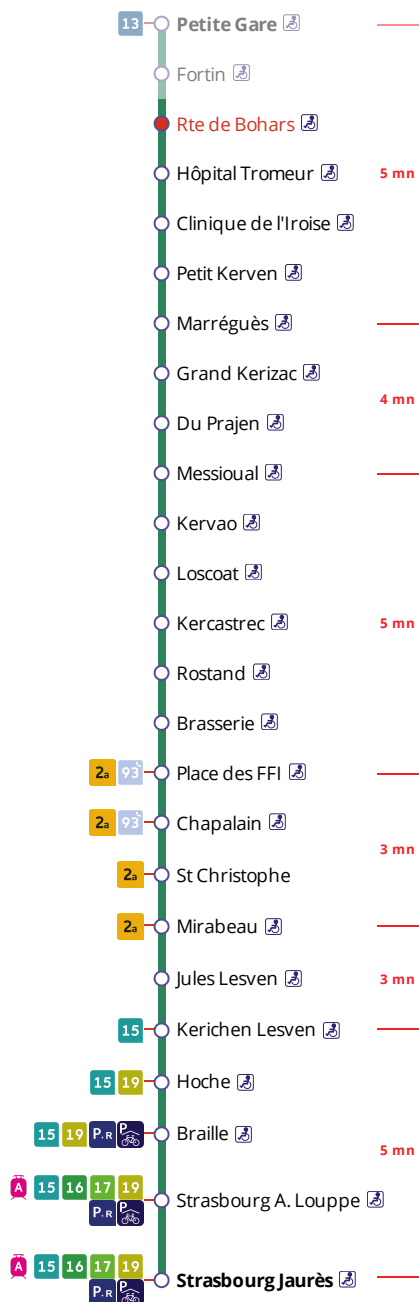

Arrêt : Rte de Bohars

Du lundi au vendredi en période scolaire

Monday to Friday (school period) - A Lun da Wener (amzer-skol)

5h	6h	7h	8h	9h	10h	11h	12h	13h	14h	15h	16h	17h	18h	19h	20h	21h
59	32	07	07	02	01	01	01	01	01	01	02	07	11	05	07	07
	52	19	22	32	31	31	35	31	31	32	17	22	39	35	37	
		35	37							47	38	37				
		52								52	54					

Du lundi au vendredi en vacances scolaires

Monday to Friday (school holidays) - A Lun da Wener (vakañsoù-skol)

5h	6h	7h	8h	9h	10h	11h	12h	13h	14h	15h	16h	17h	18h	19h	20h	21h
59	32	02	29	28	28	29	02	02	02	02	02	04	07	07	07	07
		29	58	58	59		32	32	32	30	31	32	37	37	37	
		59														

Samedi - Saturday - Sadorn

5h	6h	7h	8h	9h	10h	11h	12h	13h	14h	15h	16h	17h	18h	19h	20h	21h
59		02	29	28	28	29	02	02	02	02	02	04	07	07	07	07
		59	58	58	59		32	32	32	30	31	32	37	37	37	

Dimanche et jours fériés - Sunday and Bank Holidays - Sul ha deizioù-gouel