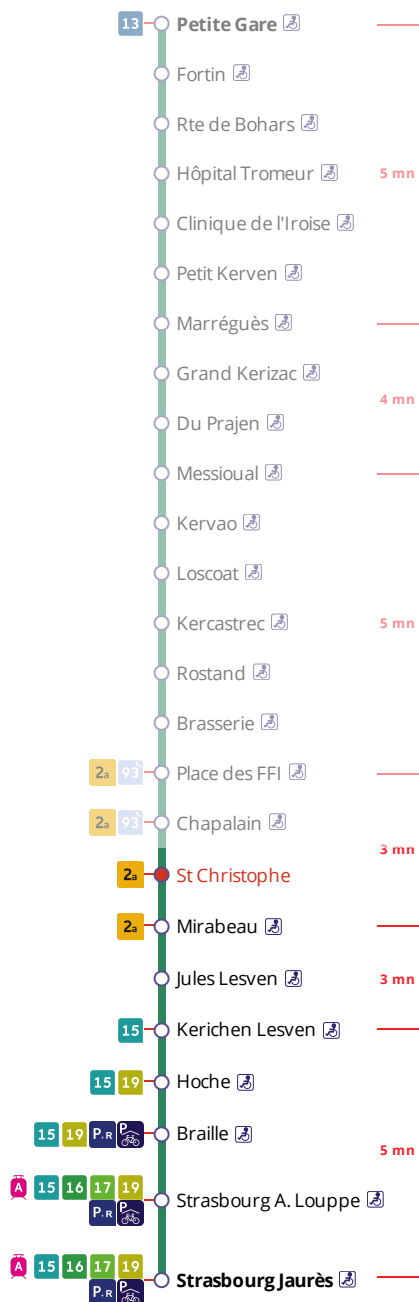

Arrêt : St Christophe

Du lundi au vendredi en période scolaire

Monday to Friday (school period) - A Lun da Wener (amzer-skol)

5h	6h	7h	8h	9h	10h	11h	12h	13h	14h	15h	16h	17h	18h	19h	20h	21h
	12	07	10	17	16	16	16	16	17	17	03	09	10	19	20	20
	47	25	25	47	46	46	50	46	47	48	19	24	26	49	50	
		39	40								34	39	54			
		55	55								55	53				

Du lundi au vendredi en vacances scolaires

Monday to Friday (school holidays) - A Lun da Wener (vakañsoù-skol)

5h	6h	7h	8h	9h	10h	11h	12h	13h	14h	15h	16h	17h	18h	19h	20h	21h
	12	15	12	12	12	13	16	16	16	16	16	18	21	20	20	20
	45	42	43	42	42	43	46	46	46	44	45	46	51	50	50	

Samedi - Saturday - Sadorn

5h	6h	7h	8h	9h	10h	11h	12h	13h	14h	15h	16h	17h	18h	19h	20h	21h
	12	15	12	12	12	13	16	16	16	16	16	18	21	20	20	20
			43	42	42	43	46	46	46	44	45	46	51	50	50	

Dimanche et jours fériés - Sunday and Bank Holidays - Sul ha deizioù-gouel

Points de vente Bibus les plus proches

- Relais B Bar Tabac Presse Le Stella - Brest
- Relais B Bar Tabac Presse Le Score - Brest
- Relais B Super U - Brest

CONTACTEZ-NOUS

BOUTIQUE BIBUS
33, avenue Clemenceau
29200 Brest